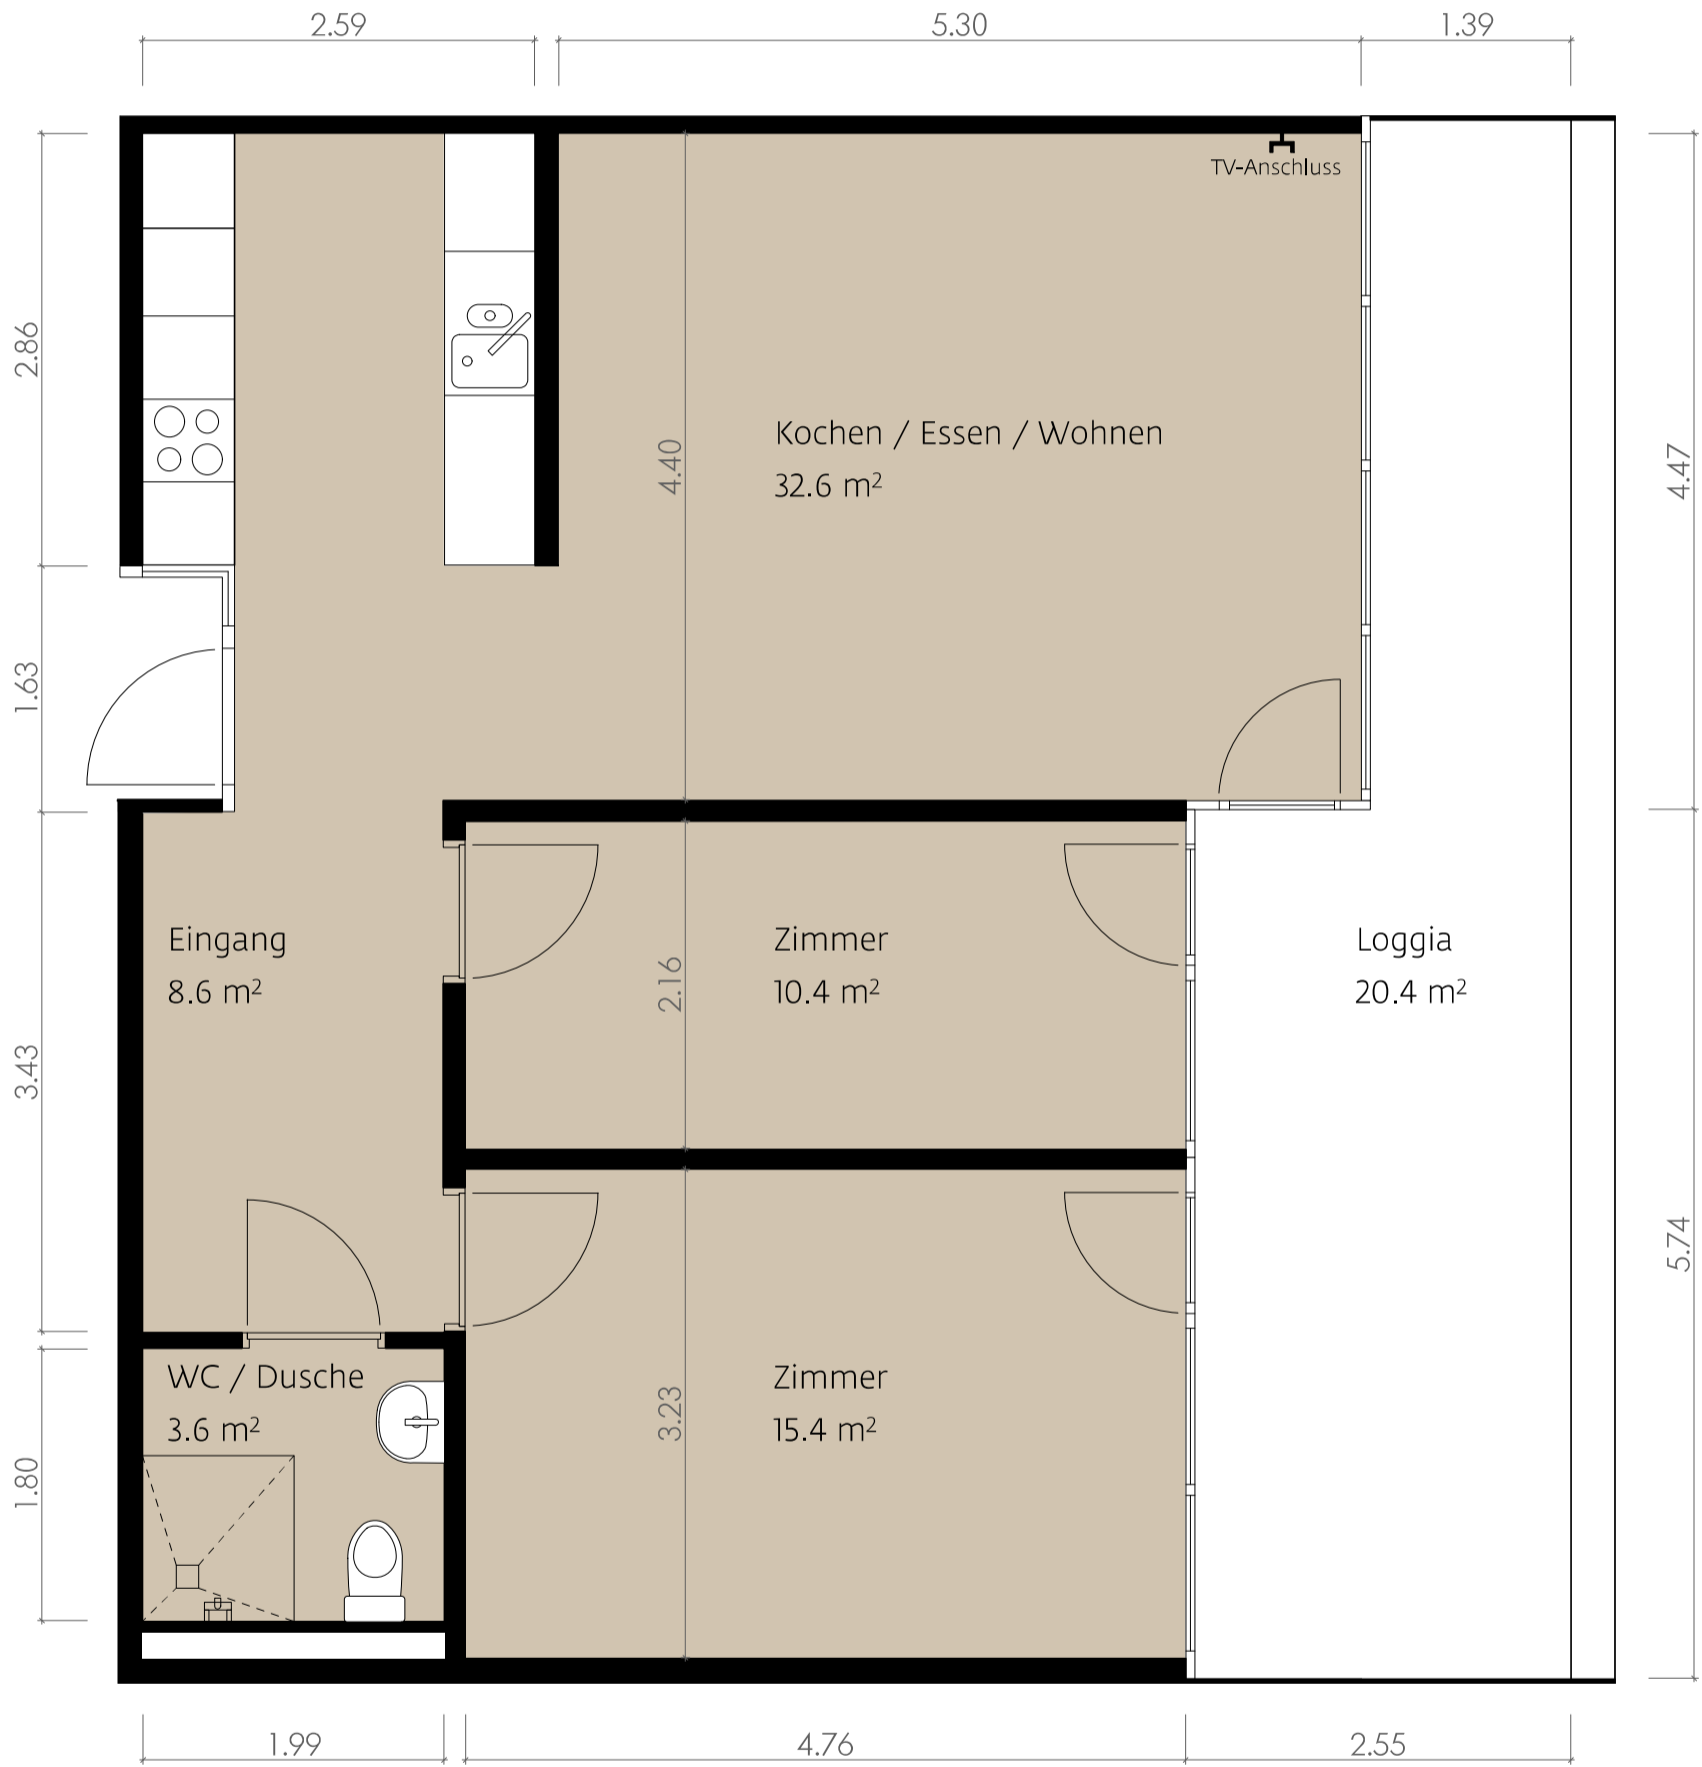

F

Haus Regina 3.5 Zimmer Wohnung Mietfläche: 70.6 m²

Raumhöhe 2.40m