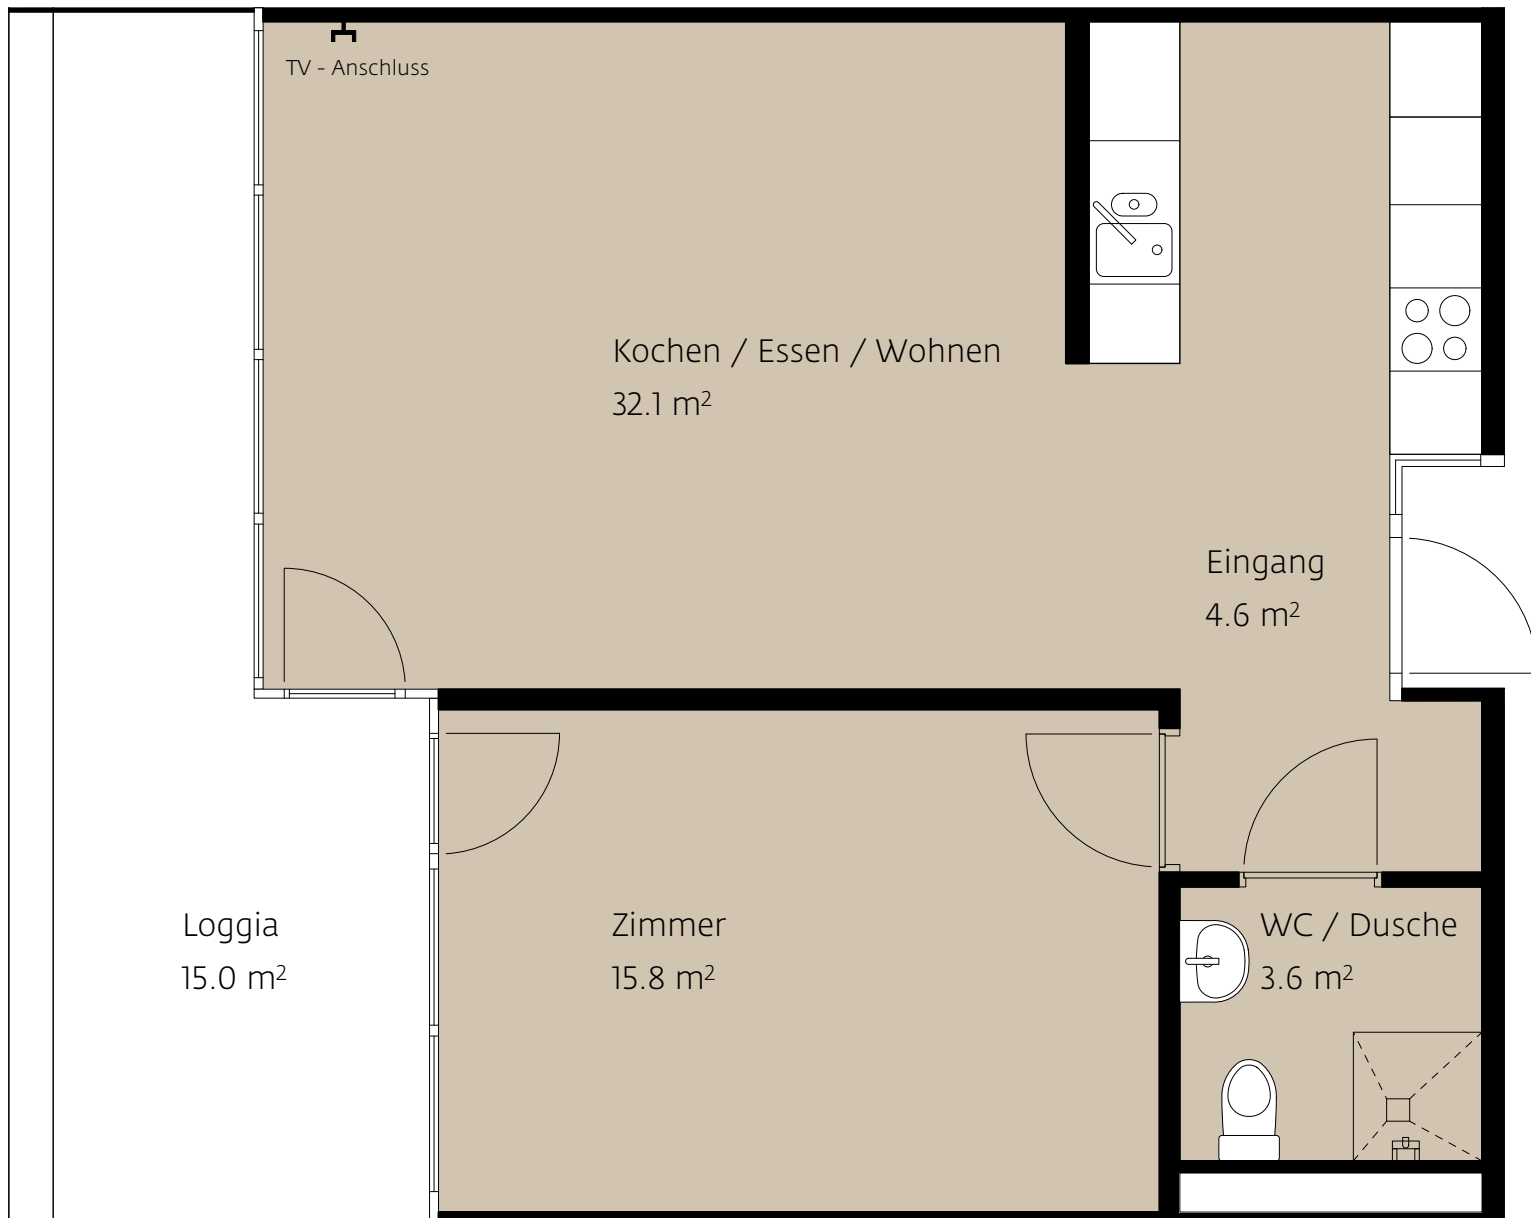

A

Haus Regina
1.5 Zimmer Wohnung
Mietfläche: 40.1 m²

B

Haus Regina
2.5 Zimmer Wohnung
Mietfläche: 56.1 m²

C

Haus Regina
2.5 Zimmer Wohnung
Mietfläche: 56.1 m²

D

Haus Regina
2.5 Zimmer Wohnung
Mietfläche: 56.1 m²

E

Haus Regina
2.5 Zimmer Wohnung
Mietfläche: 55.7 m²

Mst 1:50 [m] 1 2 3

F

Haus Regina
3.5 Zimmer Wohnung
Mietfläche: 70.6 m²

G

Haus Regina
3.5 Zimmer Wohnung
Mietfläche: 70.6 m²