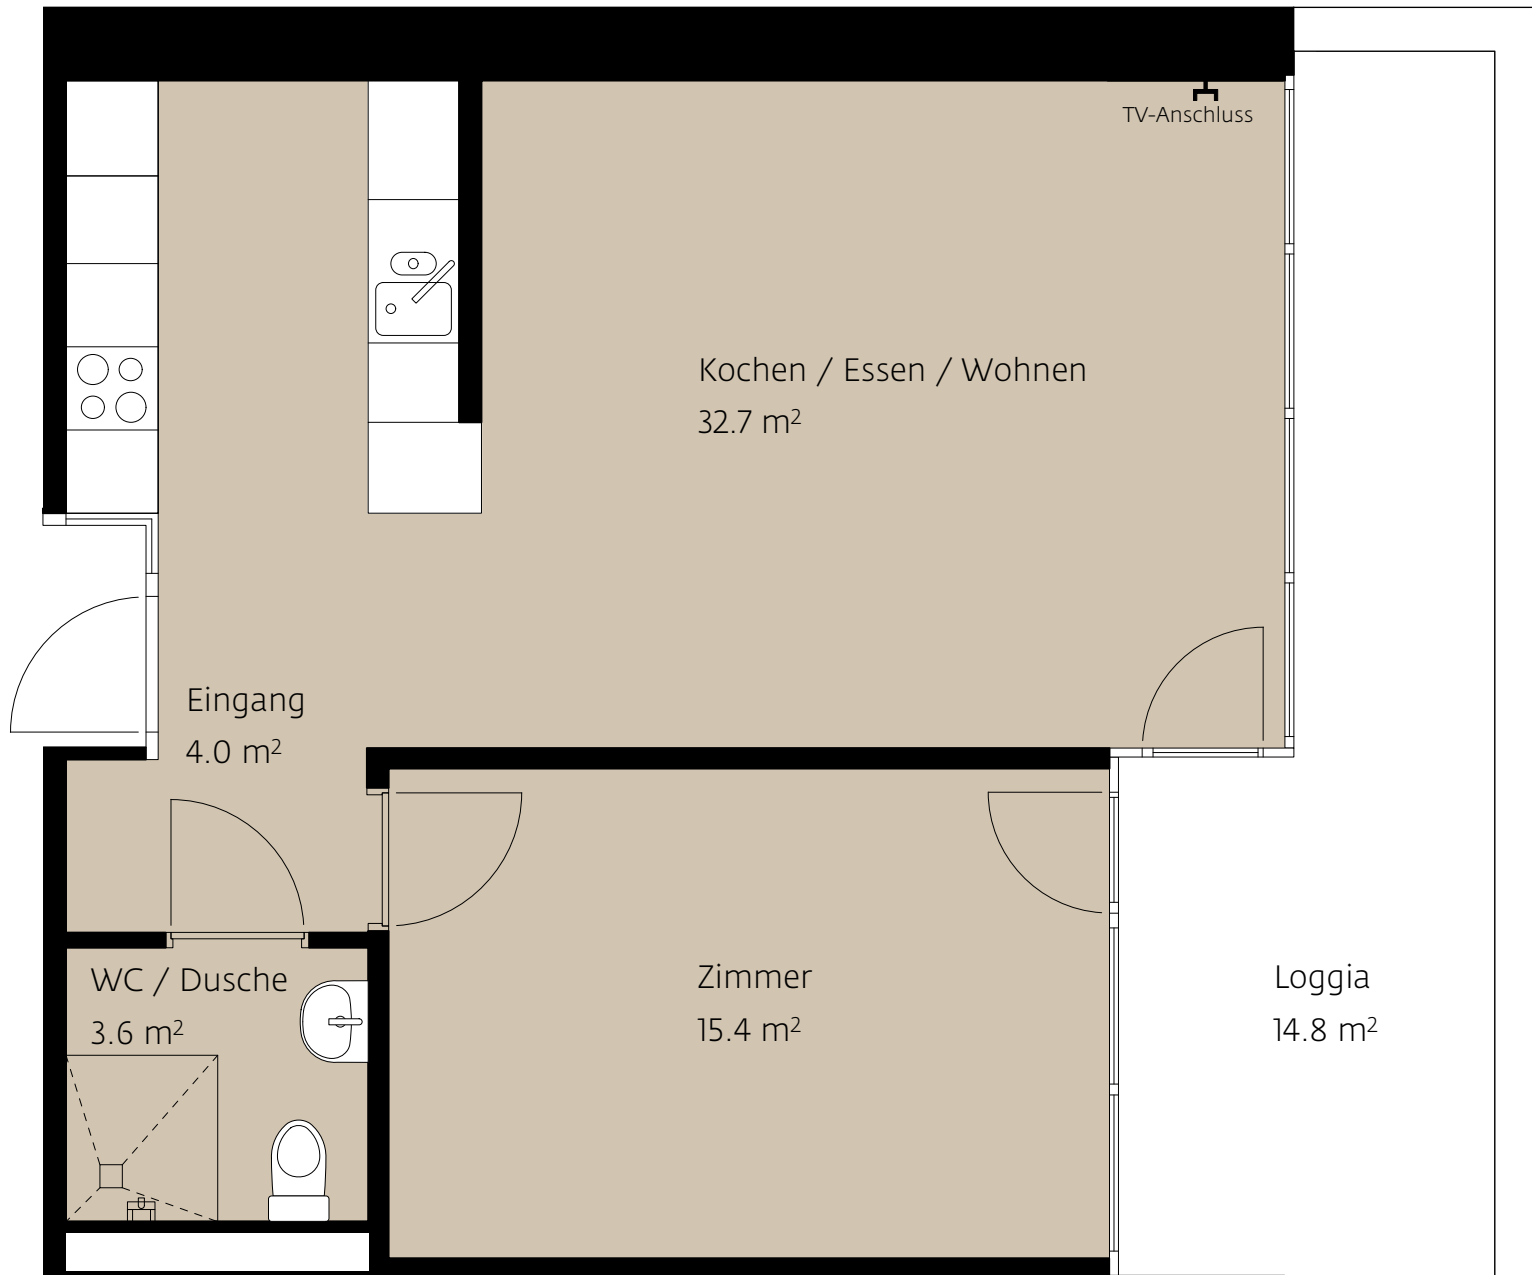

A

Haus Regina
1.5 Zimmer Wohnung
Mietfläche: 40.1 m²

B

Haus Regina
2.5 Zimmer Wohnung
Mietfläche: 56.1 m²

C

Haus Regina
2.5 Zimmer Wohnung
Mietfläche: 56.1 m²

D

Haus Regina
2.5 Zimmer Wohnung
Mietfläche: 56.1 m²

E

Haus Regina
2.5 Zimmer Wohnung
Mietfläche: 55.7 m²

Mst 1:50 [m] 1 2 3

F

Haus Regina
3.5 Zimmer Wohnung
Mietfläche: 70.6 m²

G

Haus Regina
3.5 Zimmer Wohnung
Mietfläche: 70.6 m²