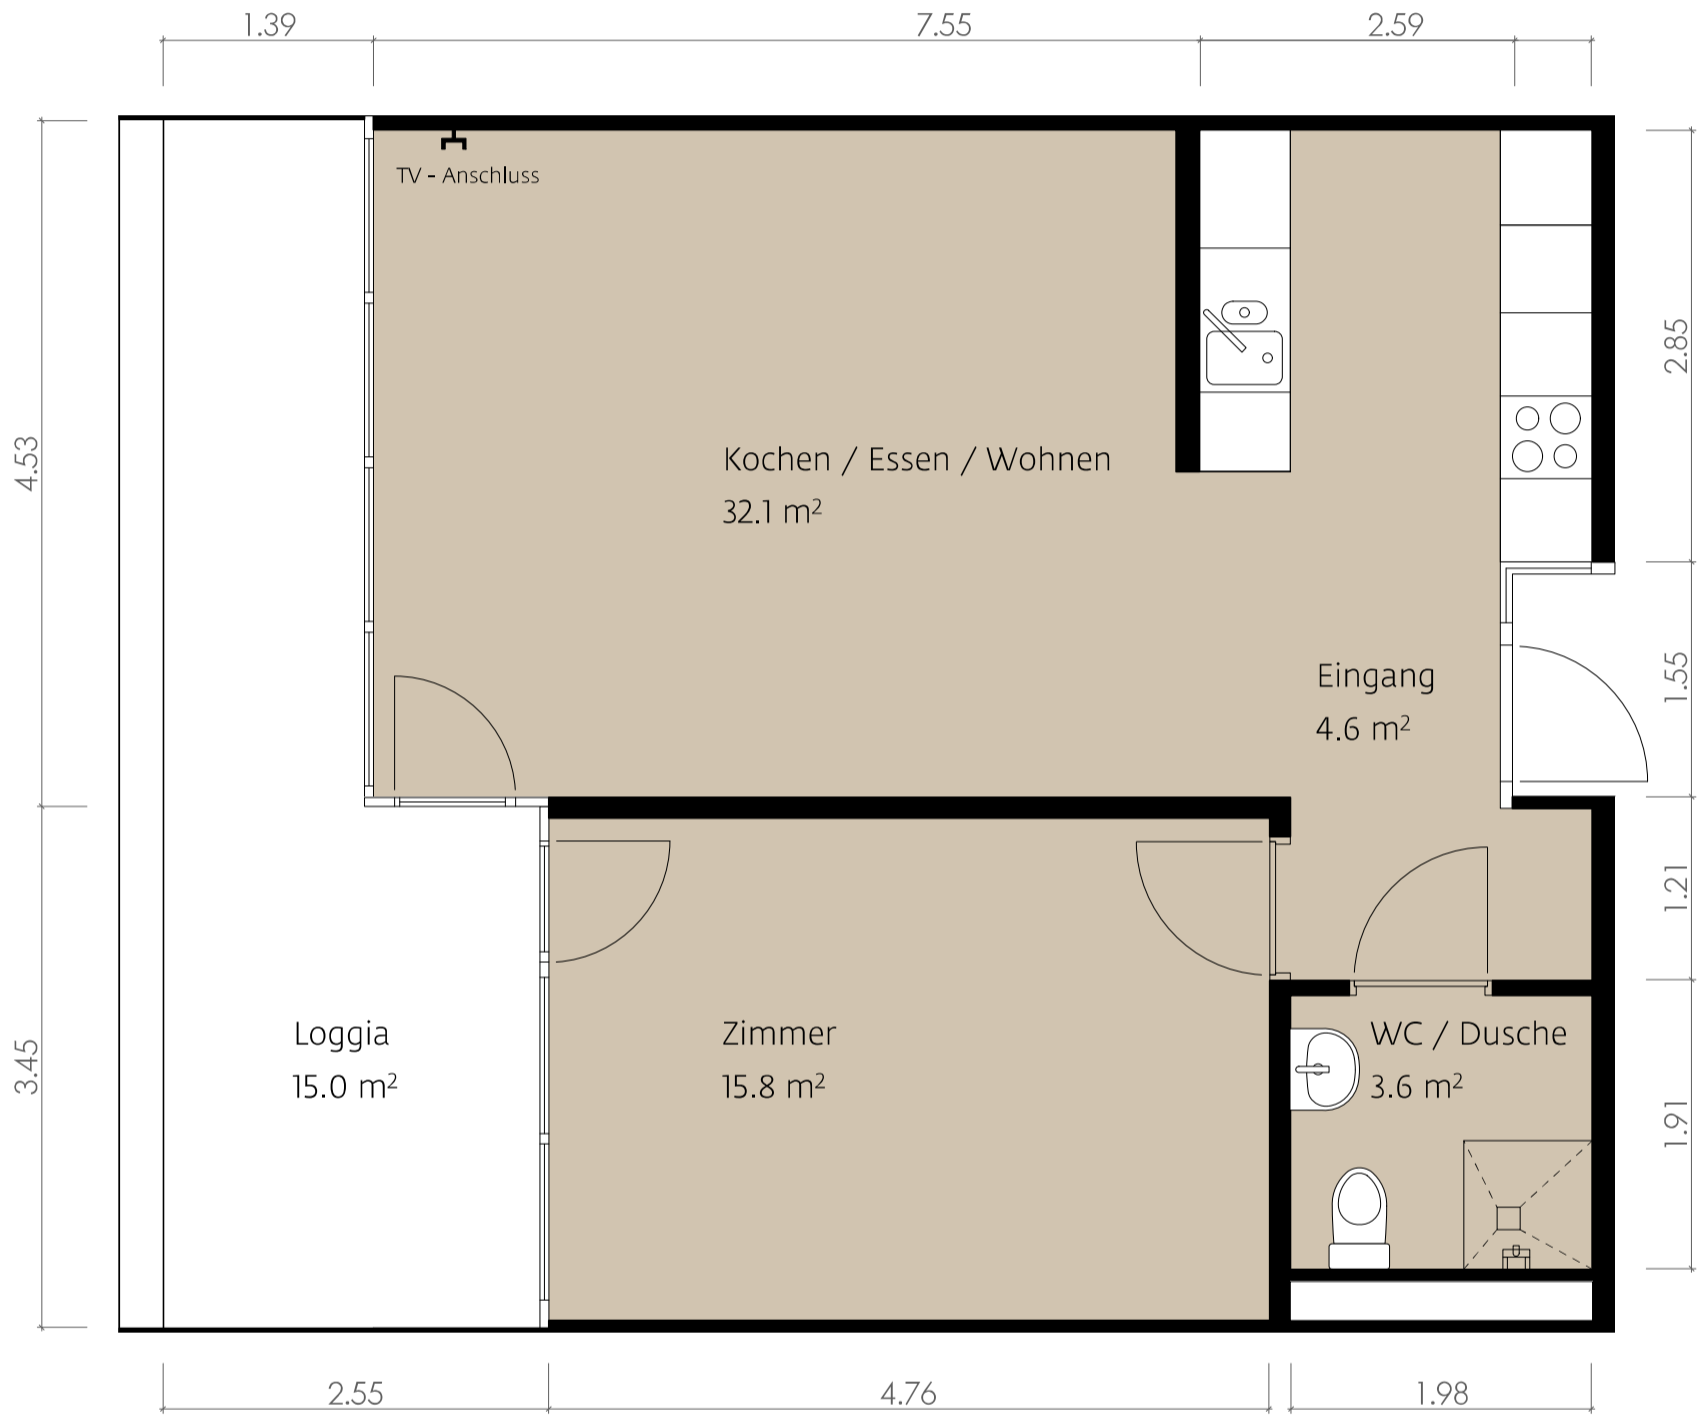

# A

**Haus Regina**  
**1.5 Zimmer Wohnung**  
Mietfläche: 40.1 m<sup>2</sup>

Raumhöhe 2.40m

# B

**Haus Regina**  
**2.5 Zimmer Wohnung**  
Mietfläche: 56.1 m<sup>2</sup>

Raumhöhe 2.40m

Mst 1:50 [m] 1 2 3

**Haus Regina**  
**2.5 Zimmer Wohnung**  
Mietfläche: 56.1 m<sup>2</sup>

Raumhöhe 2.40m

# D

**Haus Regina**  
**2.5 Zimmer Wohnung**  
Mietfläche: 56.1 m<sup>2</sup>

Raumhöhe 2.40m

# E

**Haus Regina**  
**2.5 Zimmer Wohnung**  
Mietfläche: 55.7 m<sup>2</sup>

Raumhöhe 2.40 m

Mst 1:50 [m] 1 2 3