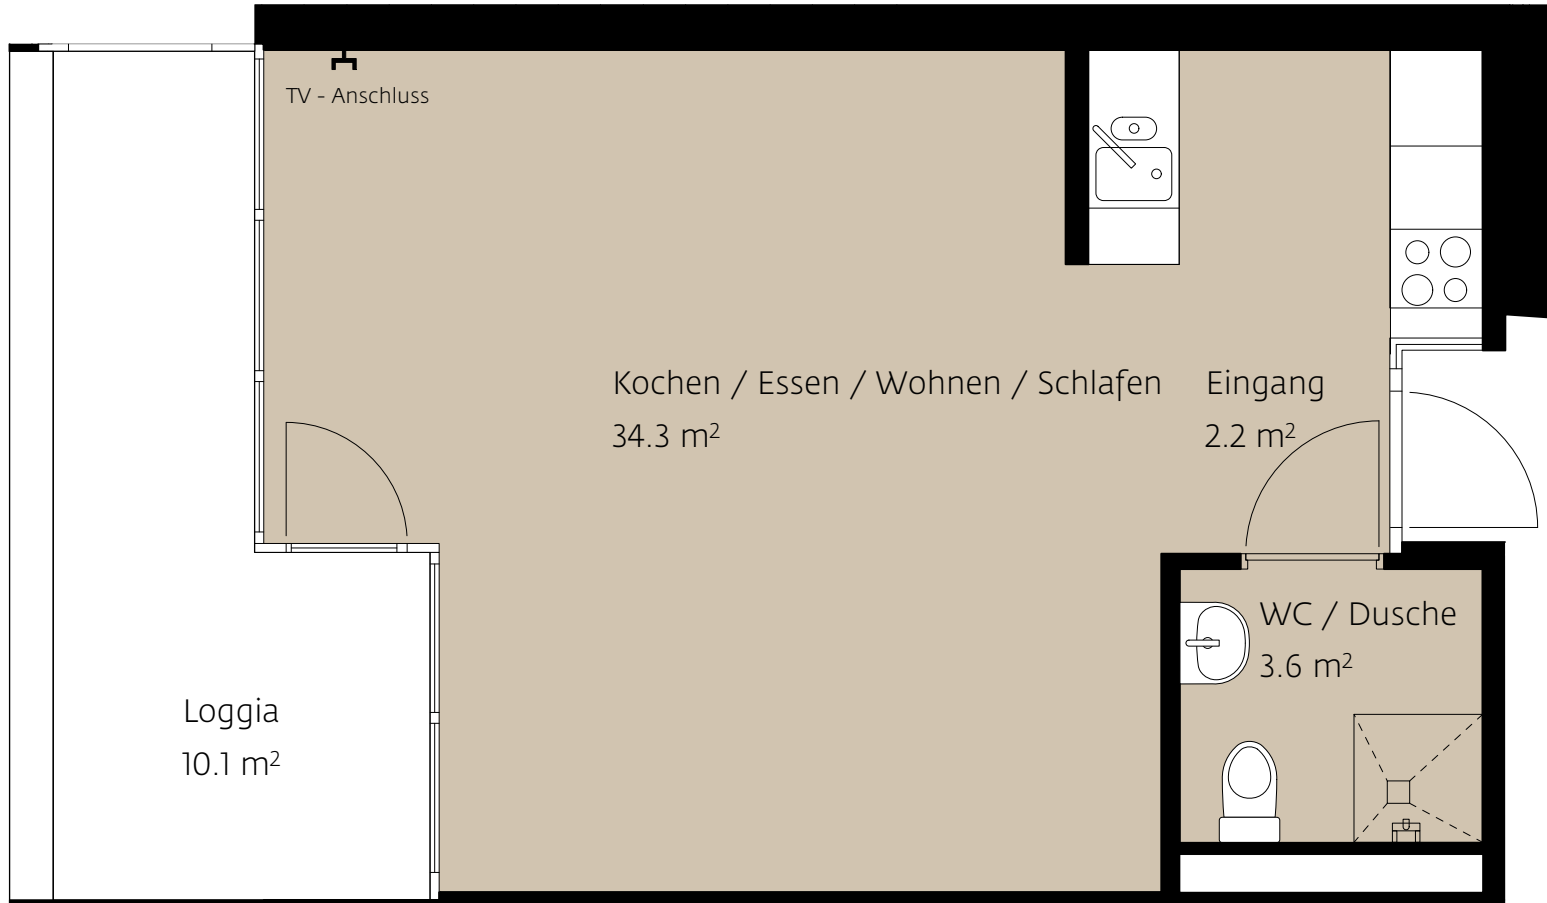

A

Haus Regina
1.5 Zimmer Wohnung
Mietfläche: 40.1 m²

B

Haus Regina
2.5 Zimmer Wohnung
Mietfläche: 56.1 m²

C

Haus Regina
2.5 Zimmer Wohnung
Mietfläche: 56.1 m²

D

Haus Regina
2.5 Zimmer Wohnung
Mietfläche: 56.1 m²

E

Haus Regina
2.5 Zimmer Wohnung
Mietfläche: 55.7 m²

Mst 1:50 [m] 1 2 3

F

Haus Regina
3.5 Zimmer Wohnung
Mietfläche: 70.6 m²

G

Haus Regina
3.5 Zimmer Wohnung
Mietfläche: 70.6 m²