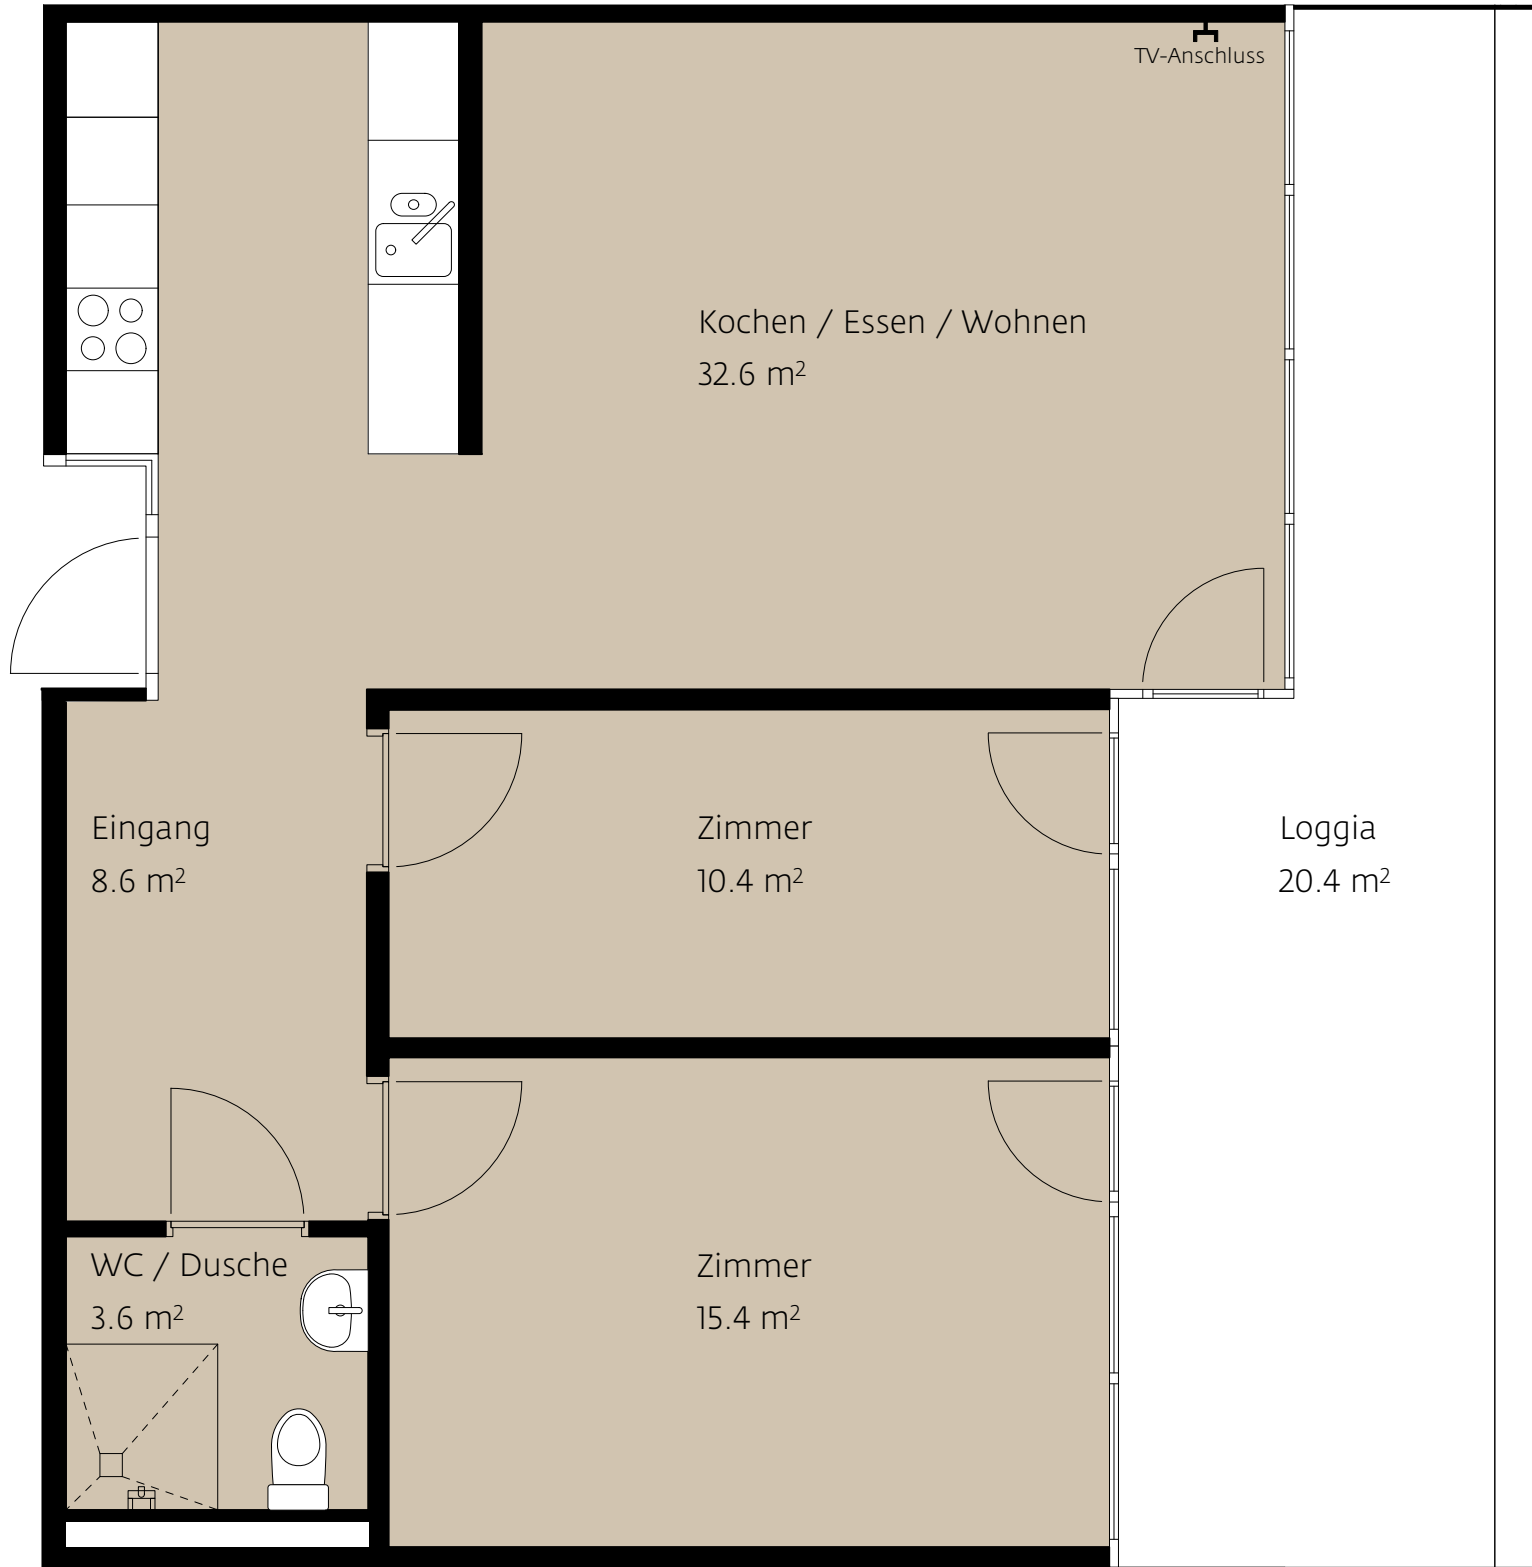

A

Haus Regina
1.5 Zimmer Wohnung
Mietfläche: 40.1 m²

B

Haus Regina
2.5 Zimmer Wohnung
Mietfläche: 56.1 m²

C

Haus Regina
2.5 Zimmer Wohnung
Mietfläche: 56.1 m²

D

Haus Regina
2.5 Zimmer Wohnung
Mietfläche: 56.1 m²

E

Haus Regina
2.5 Zimmer Wohnung
Mietfläche: 55.7 m²

Mst 1:50 [m] 1 2 3

F

Haus Regina
3.5 Zimmer Wohnung
Mietfläche: 70.6 m²

G

Haus Regina
3.5 Zimmer Wohnung
Mietfläche: 70.6 m²