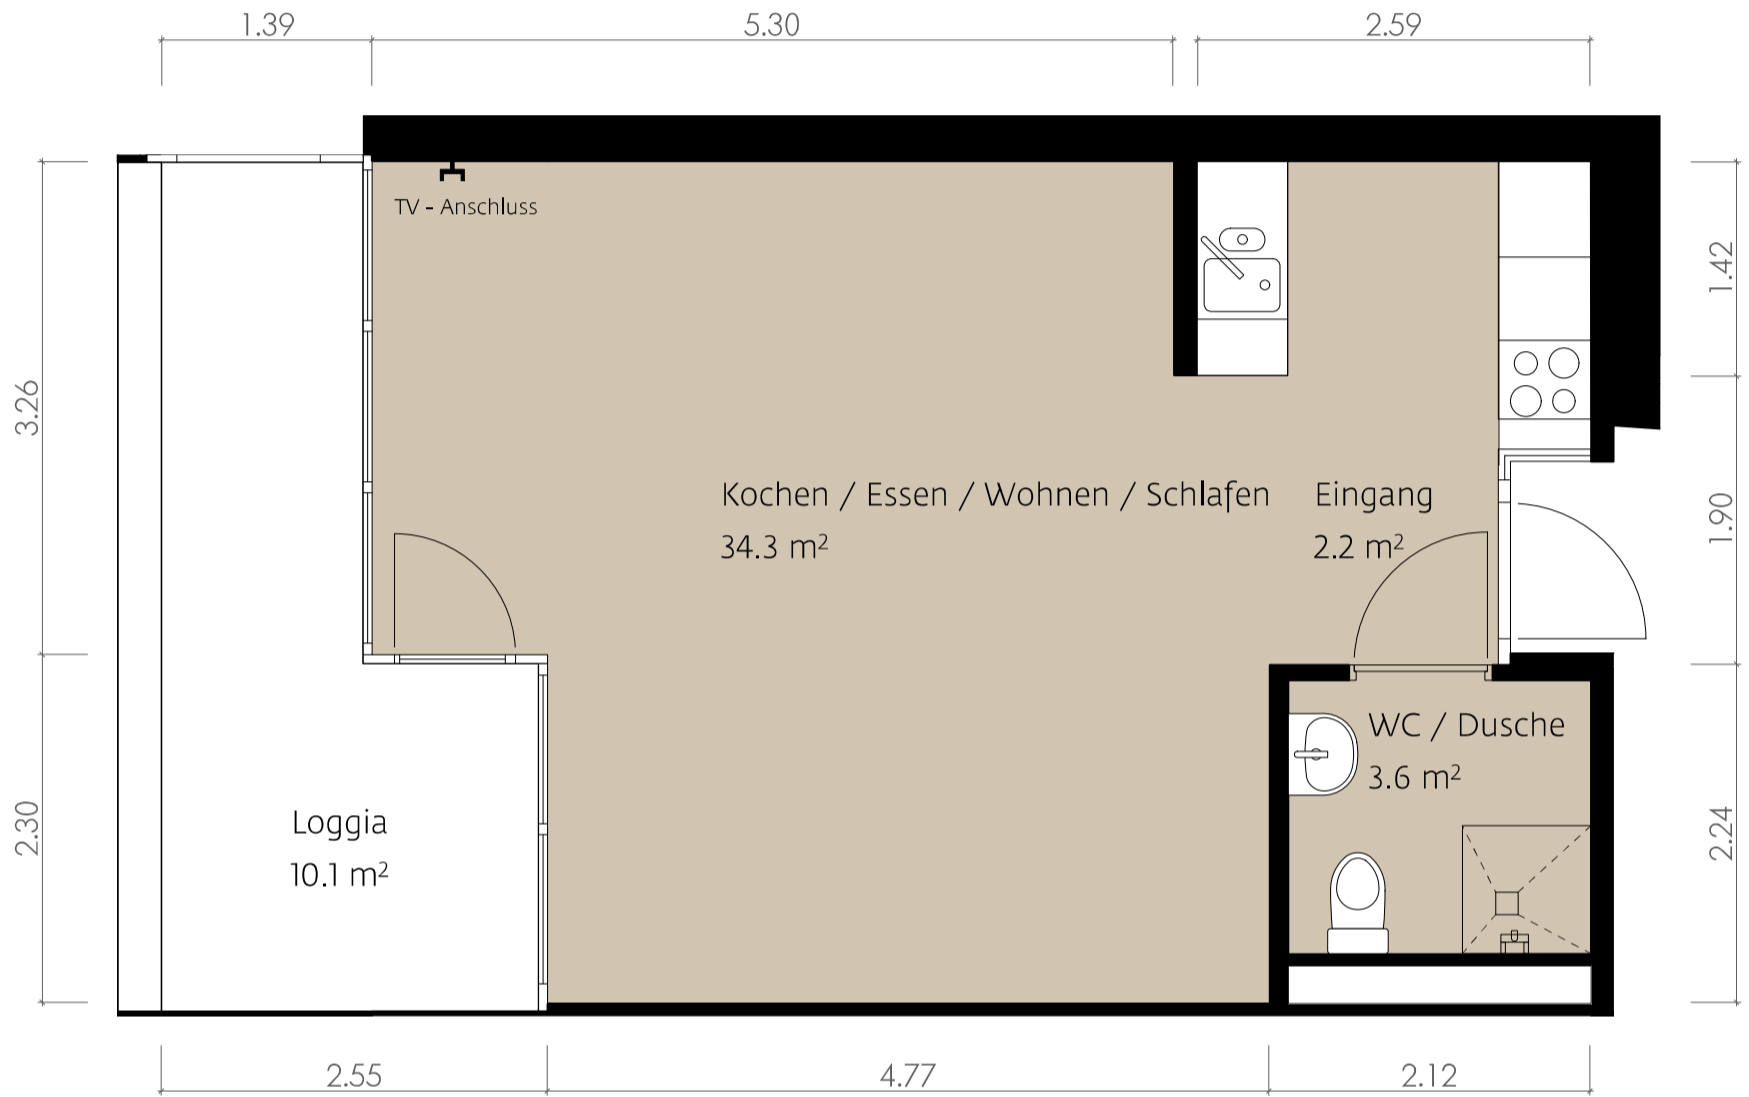

# A

**Haus Regina**  
**1.5 Zimmer Wohnung**  
Mietfläche: 40.1 m<sup>2</sup>

Raumhöhe 2.40m

# B

**Haus Regina**  
**2.5 Zimmer Wohnung**  
Mietfläche: 56.1 m<sup>2</sup>

Raumhöhe 2.40m

Mst 1:50 [m] 1 2 3

**Haus Regina**  
**2.5 Zimmer Wohnung**  
Mietfläche: 56.1 m<sup>2</sup>

Raumhöhe 2.40m

# D

**Haus Regina**  
**2.5 Zimmer Wohnung**  
Mietfläche: 56.1 m<sup>2</sup>

Raumhöhe 2.40m

# E

**Haus Regina**  
**2.5 Zimmer Wohnung**  
Mietfläche: 55.7 m<sup>2</sup>

Raumhöhe 2.40 m

Mst 1:50 [m] 1 2 3