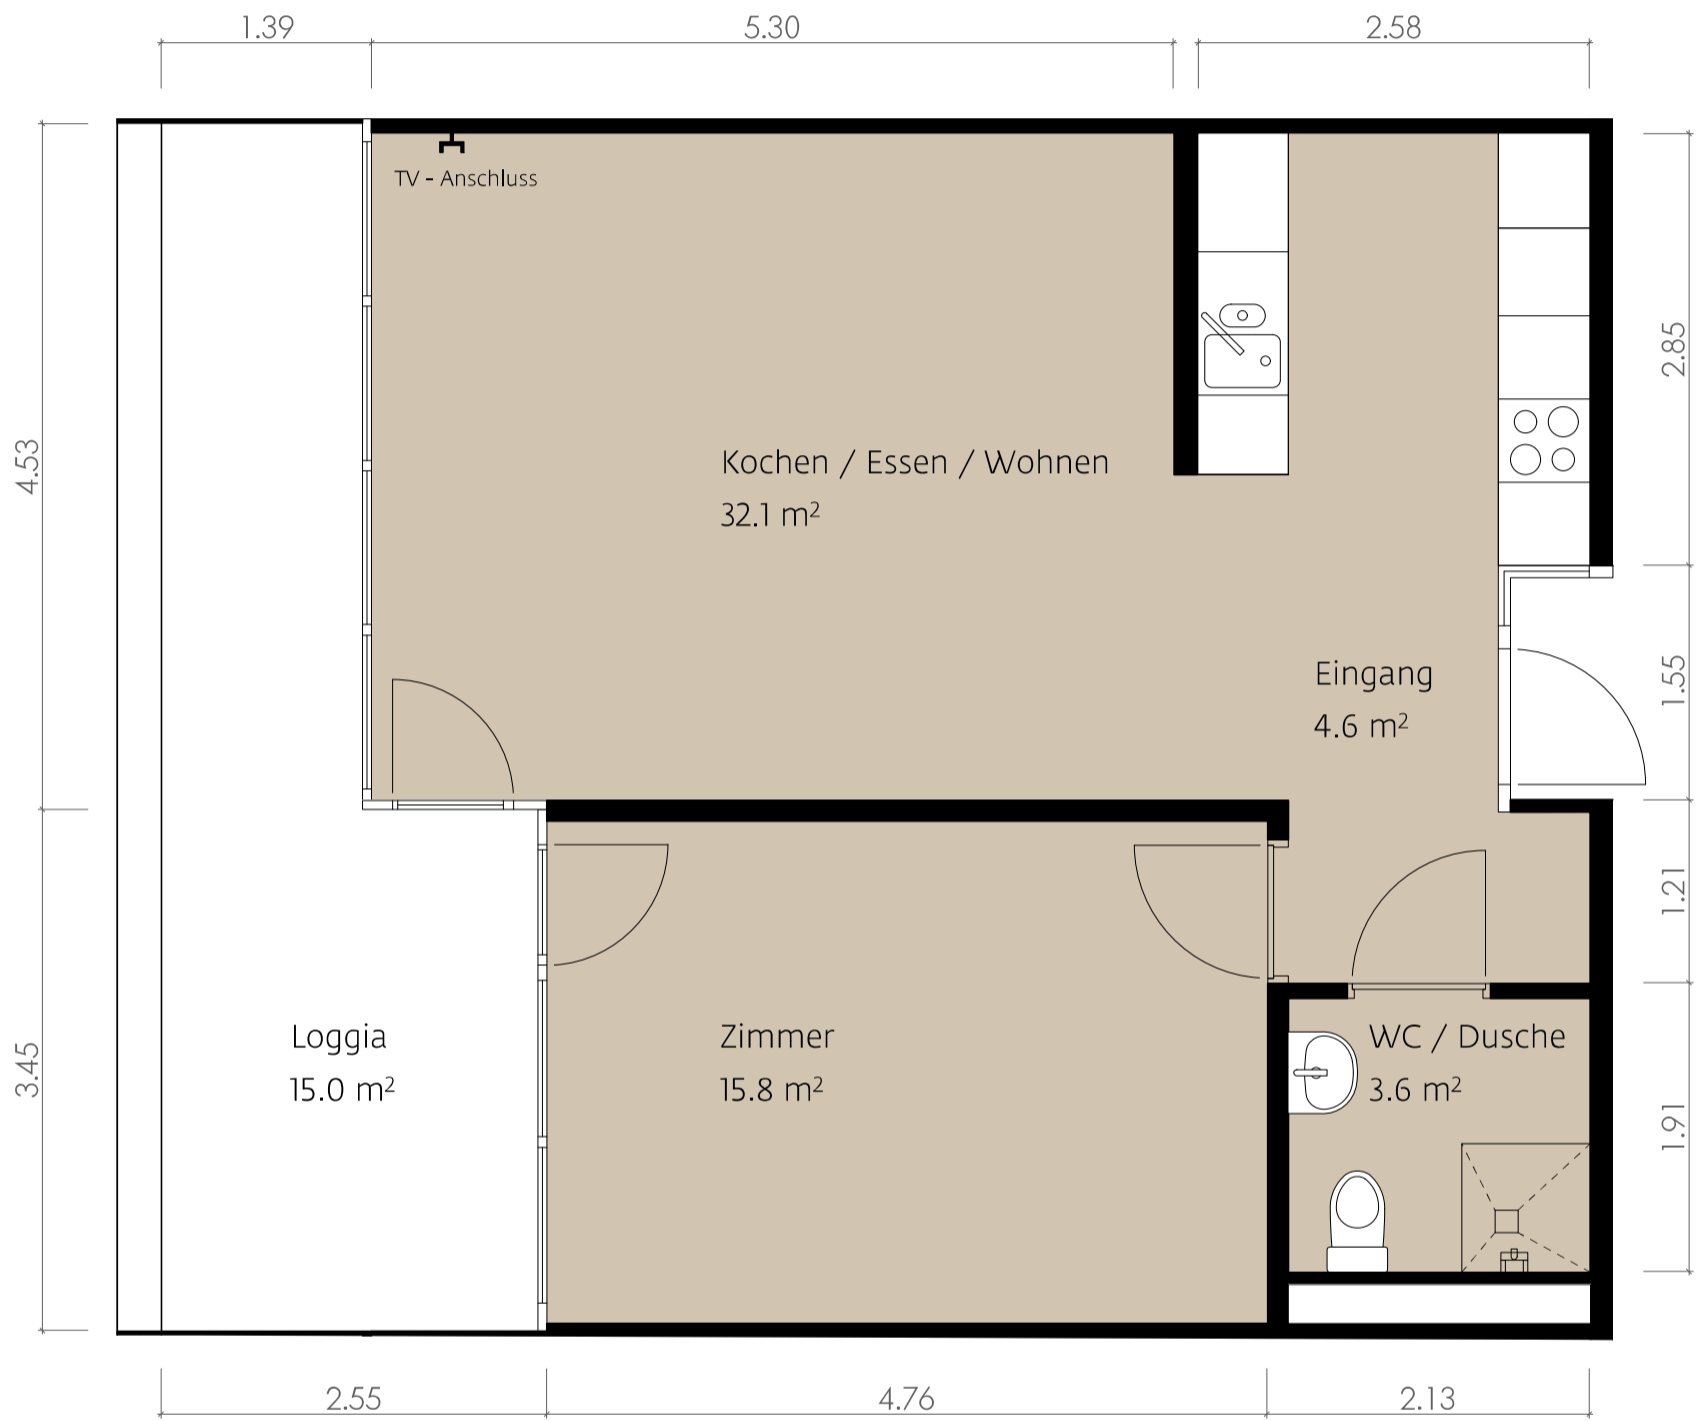

# A

**Haus Regina**  
**1.5 Zimmer Wohnung**  
Mietfläche: 40.1 m<sup>2</sup>

Raumhöhe 2.40m

# B

**Haus Regina**  
**2.5 Zimmer Wohnung**  
Mietfläche: 56.1 m<sup>2</sup>

Raumhöhe 2.40m

Mst 1:50 [m] 1 2 3

**Haus Regina**  
**2.5 Zimmer Wohnung**  
Mietfläche: 56.1 m<sup>2</sup>

Raumhöhe 2.40m

# D

**Haus Regina**  
**2.5 Zimmer Wohnung**  
Mietfläche: 56.1 m<sup>2</sup>

Raumhöhe 2.40m

# E

**Haus Regina**  
**2.5 Zimmer Wohnung**  
Mietfläche: 55.7 m<sup>2</sup>

Raumhöhe 2.40 m

Mst 1:50 [m] 1 2 3