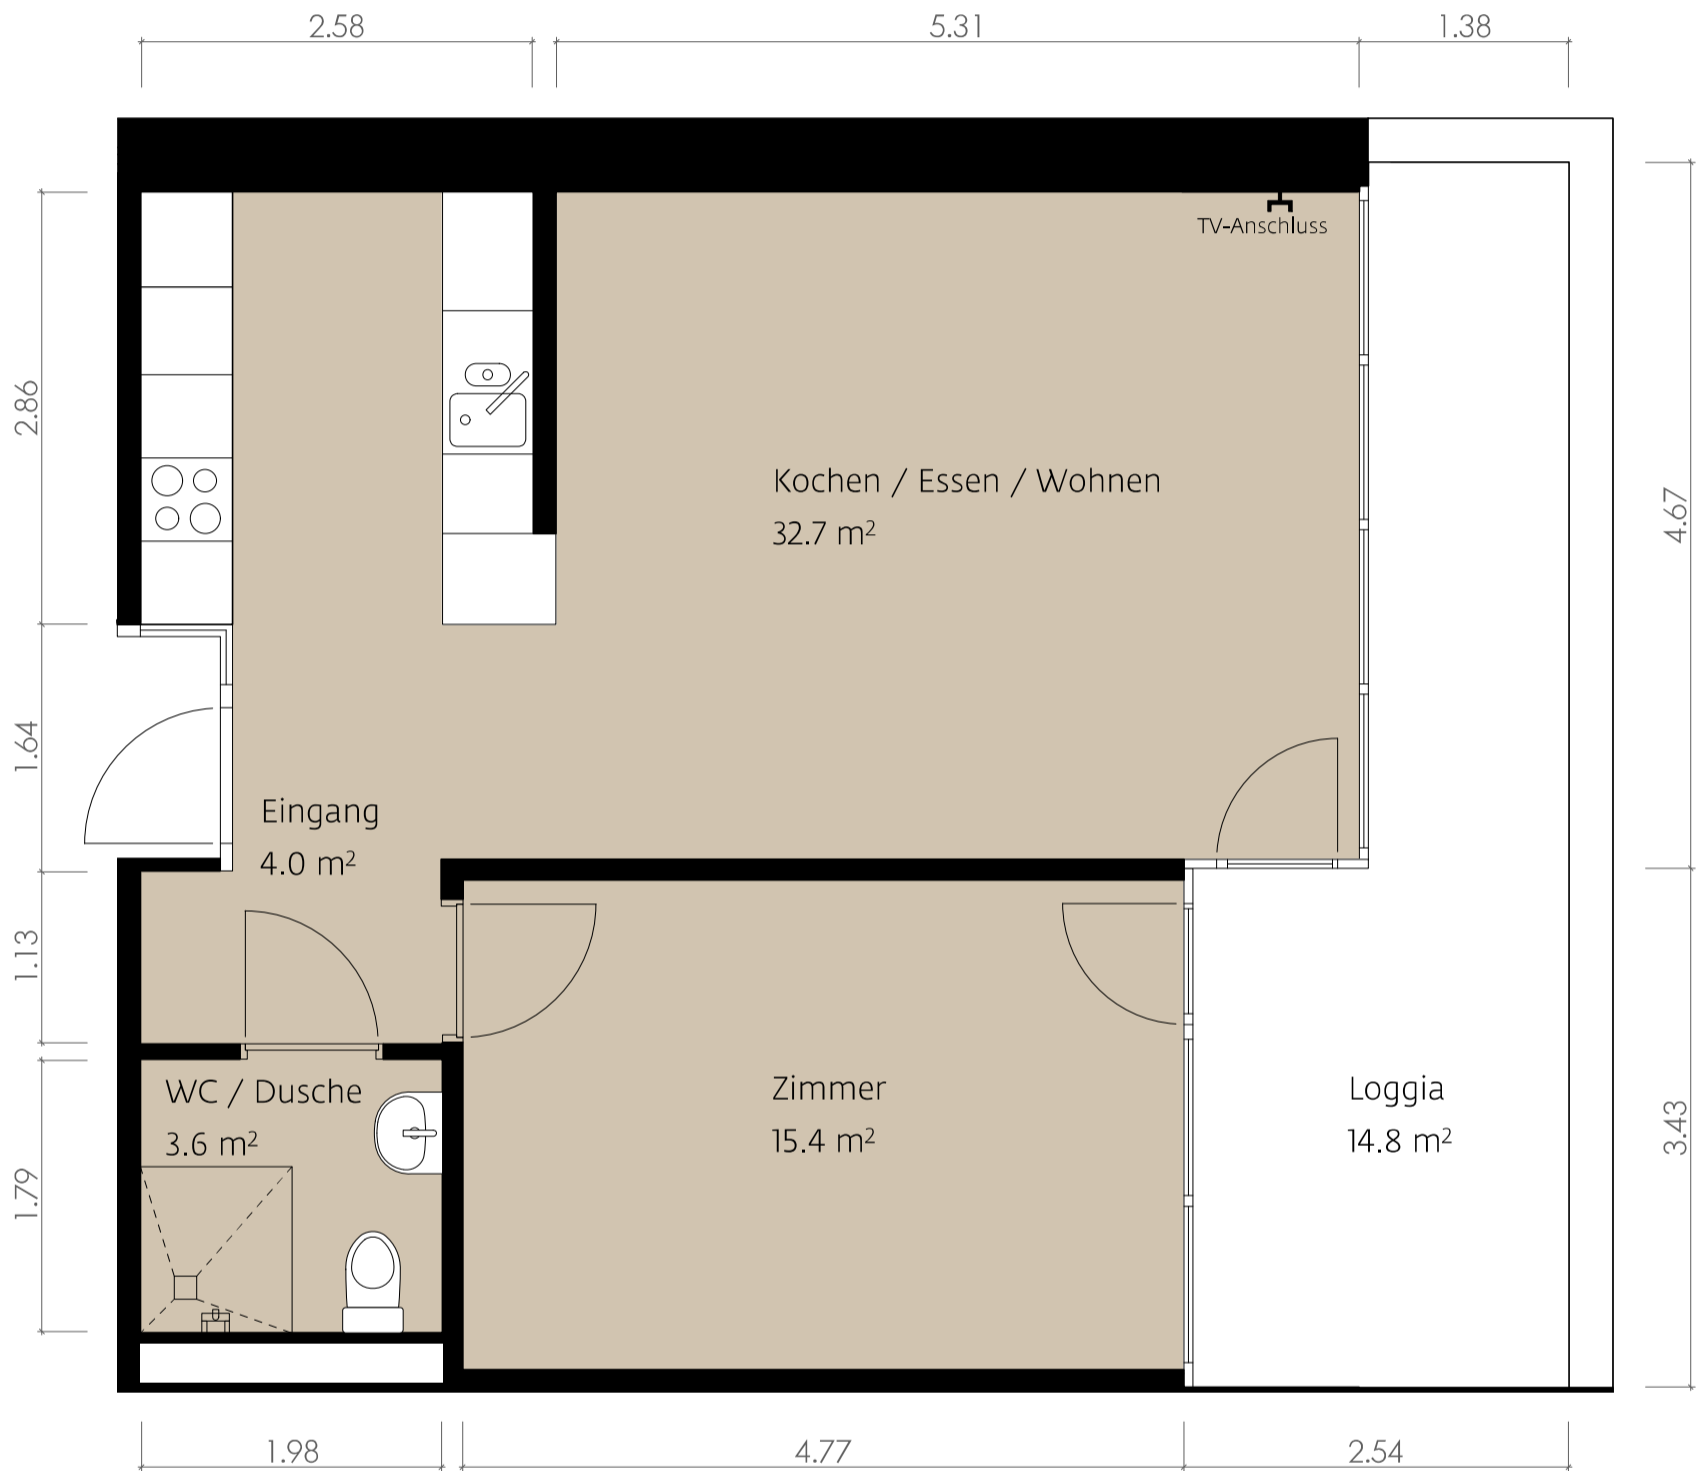

# A

**Haus Regina**  
**1.5 Zimmer Wohnung**  
Mietfläche: 40.1 m<sup>2</sup>

Raumhöhe 2.40m

# B

**Haus Regina**  
**2.5 Zimmer Wohnung**  
Mietfläche: 56.1 m<sup>2</sup>

Raumhöhe 2.40m

Mst 1:50 [m] 1 2 3

**Haus Regina**  
**2.5 Zimmer Wohnung**  
Mietfläche: 56.1 m<sup>2</sup>

Raumhöhe 2.40m

# D

**Haus Regina**  
**2.5 Zimmer Wohnung**  
Mietfläche: 56.1 m<sup>2</sup>

Raumhöhe 2.40m

# E

**Haus Regina**  
**2.5 Zimmer Wohnung**  
Mietfläche: 55.7 m<sup>2</sup>

Raumhöhe 2.40 m

Mst 1:50 [m] 1 2 3