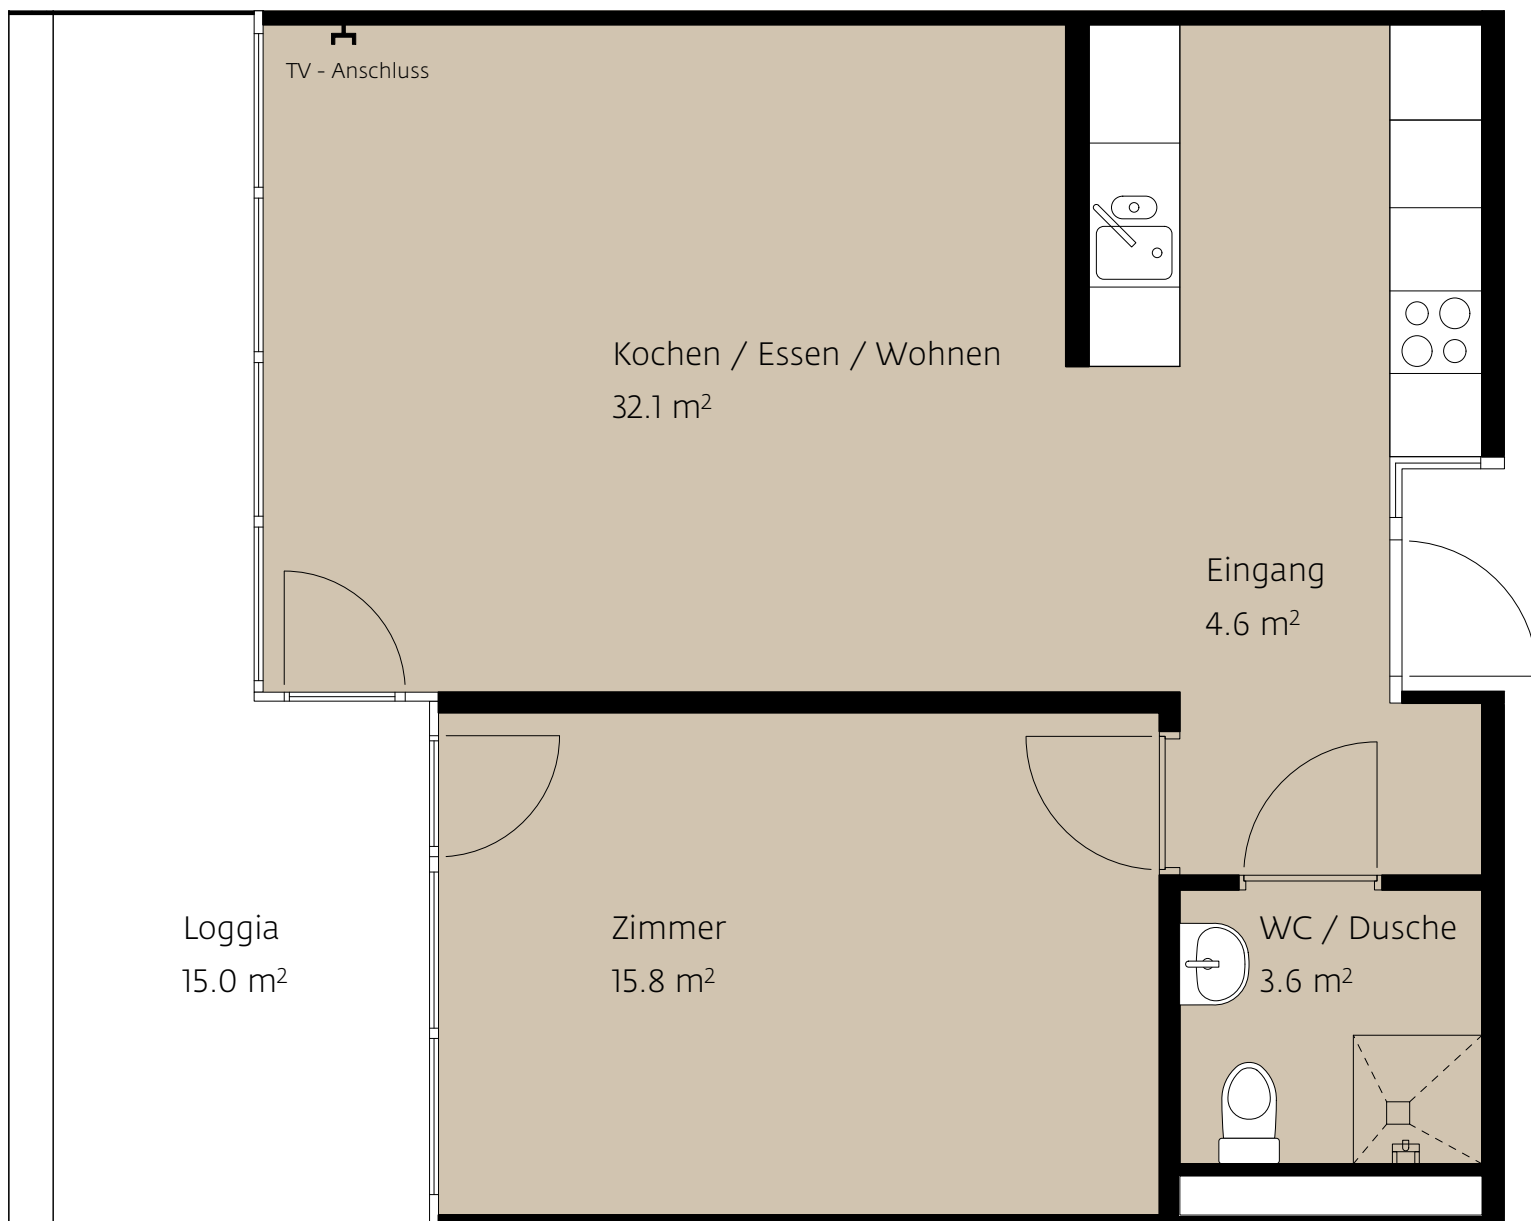

A

Haus Regina
1.5 Zimmer Wohnung
Mietfläche: 40.1 m²

B

Haus Regina
2.5 Zimmer Wohnung
Mietfläche: 56.1 m²

C

Haus Regina
2.5 Zimmer Wohnung
Mietfläche: 56.1 m²

D

Haus Regina
2.5 Zimmer Wohnung
Mietfläche: 56.1 m²

E

Haus Regina
2.5 Zimmer Wohnung
Mietfläche: 55.7 m²

Mst 1:50 [m] 1 2 3

F

Haus Regina
3.5 Zimmer Wohnung
Mietfläche: 70.6 m²

G

Haus Regina
3.5 Zimmer Wohnung
Mietfläche: 70.6 m²