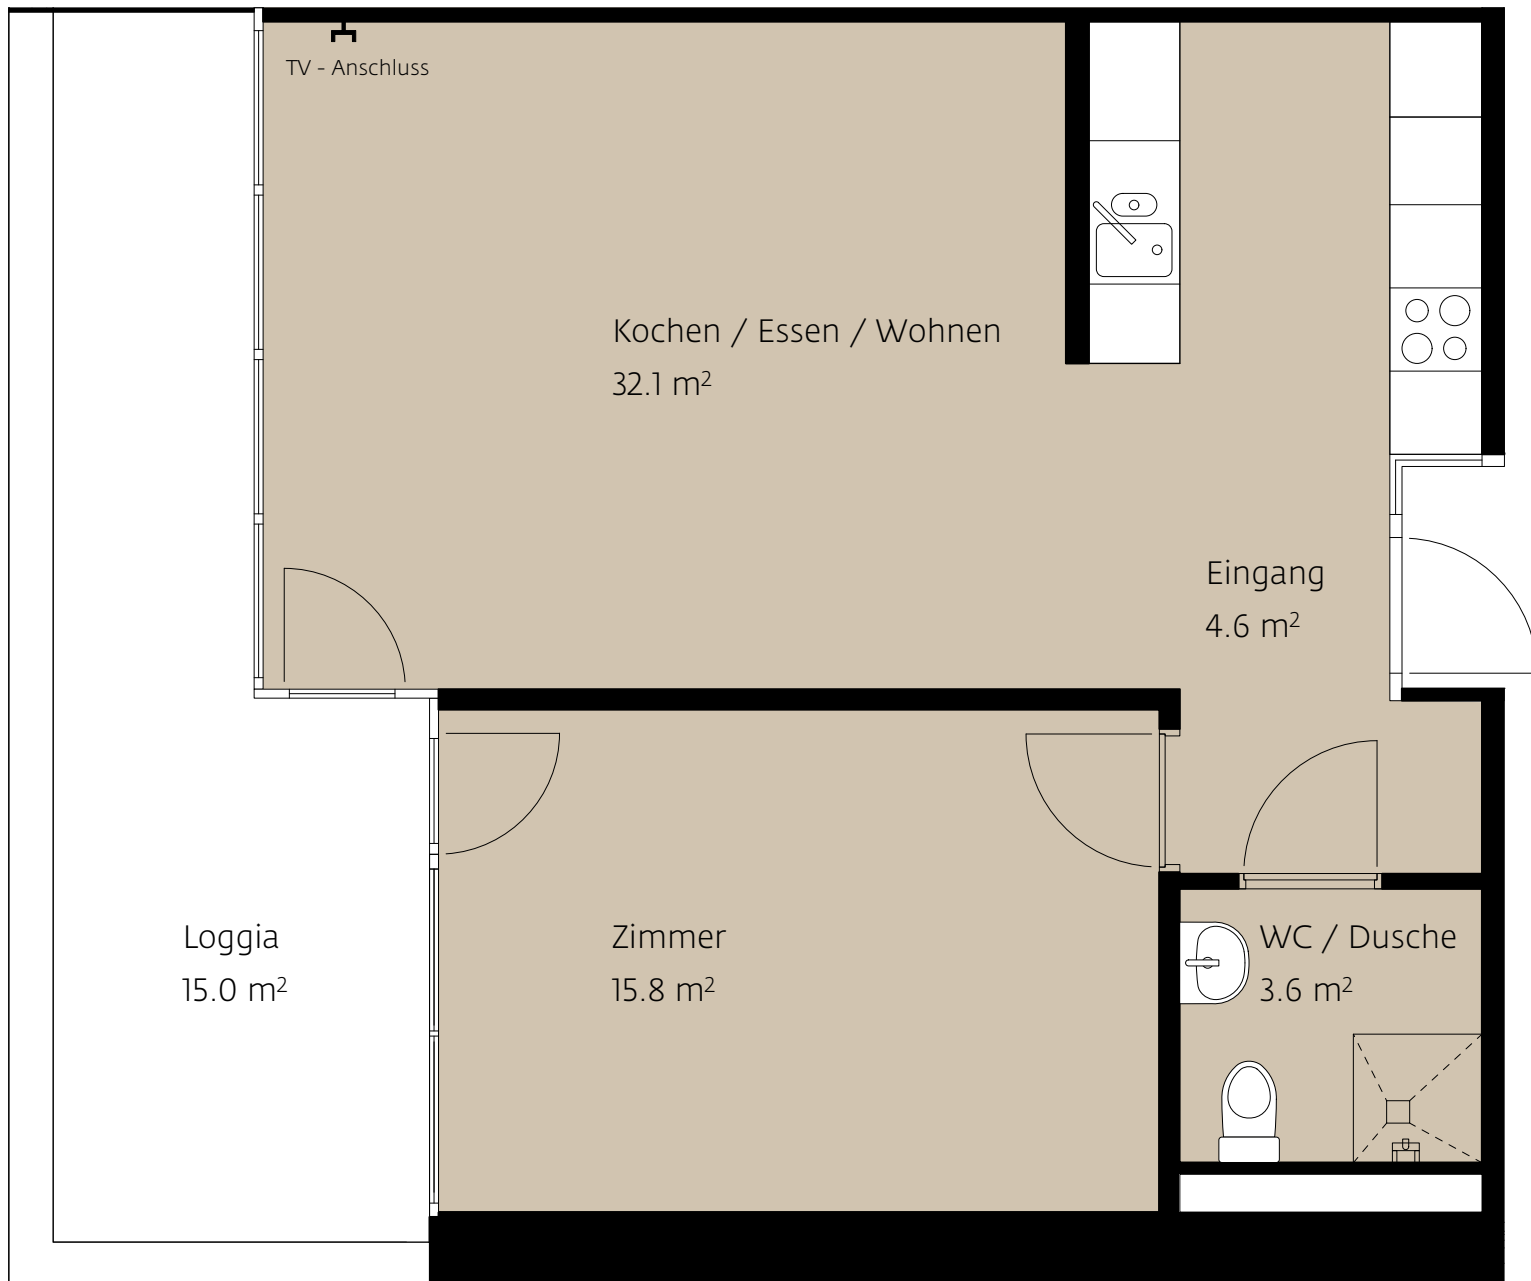

A

Haus Regina
1.5 Zimmer Wohnung
Mietfläche: 40.1 m²

B

Haus Regina
2.5 Zimmer Wohnung
Mietfläche: 56.1 m²

C

Haus Regina
2.5 Zimmer Wohnung
Mietfläche: 56.1 m²

D

Haus Regina
2.5 Zimmer Wohnung
Mietfläche: 56.1 m²

E

Haus Regina
2.5 Zimmer Wohnung
Mietfläche: 55.7 m²

Mst 1:50 [m] 1 2 3

F

Haus Regina
3.5 Zimmer Wohnung
Mietfläche: 70.6 m²

G

Haus Regina
3.5 Zimmer Wohnung
Mietfläche: 70.6 m²