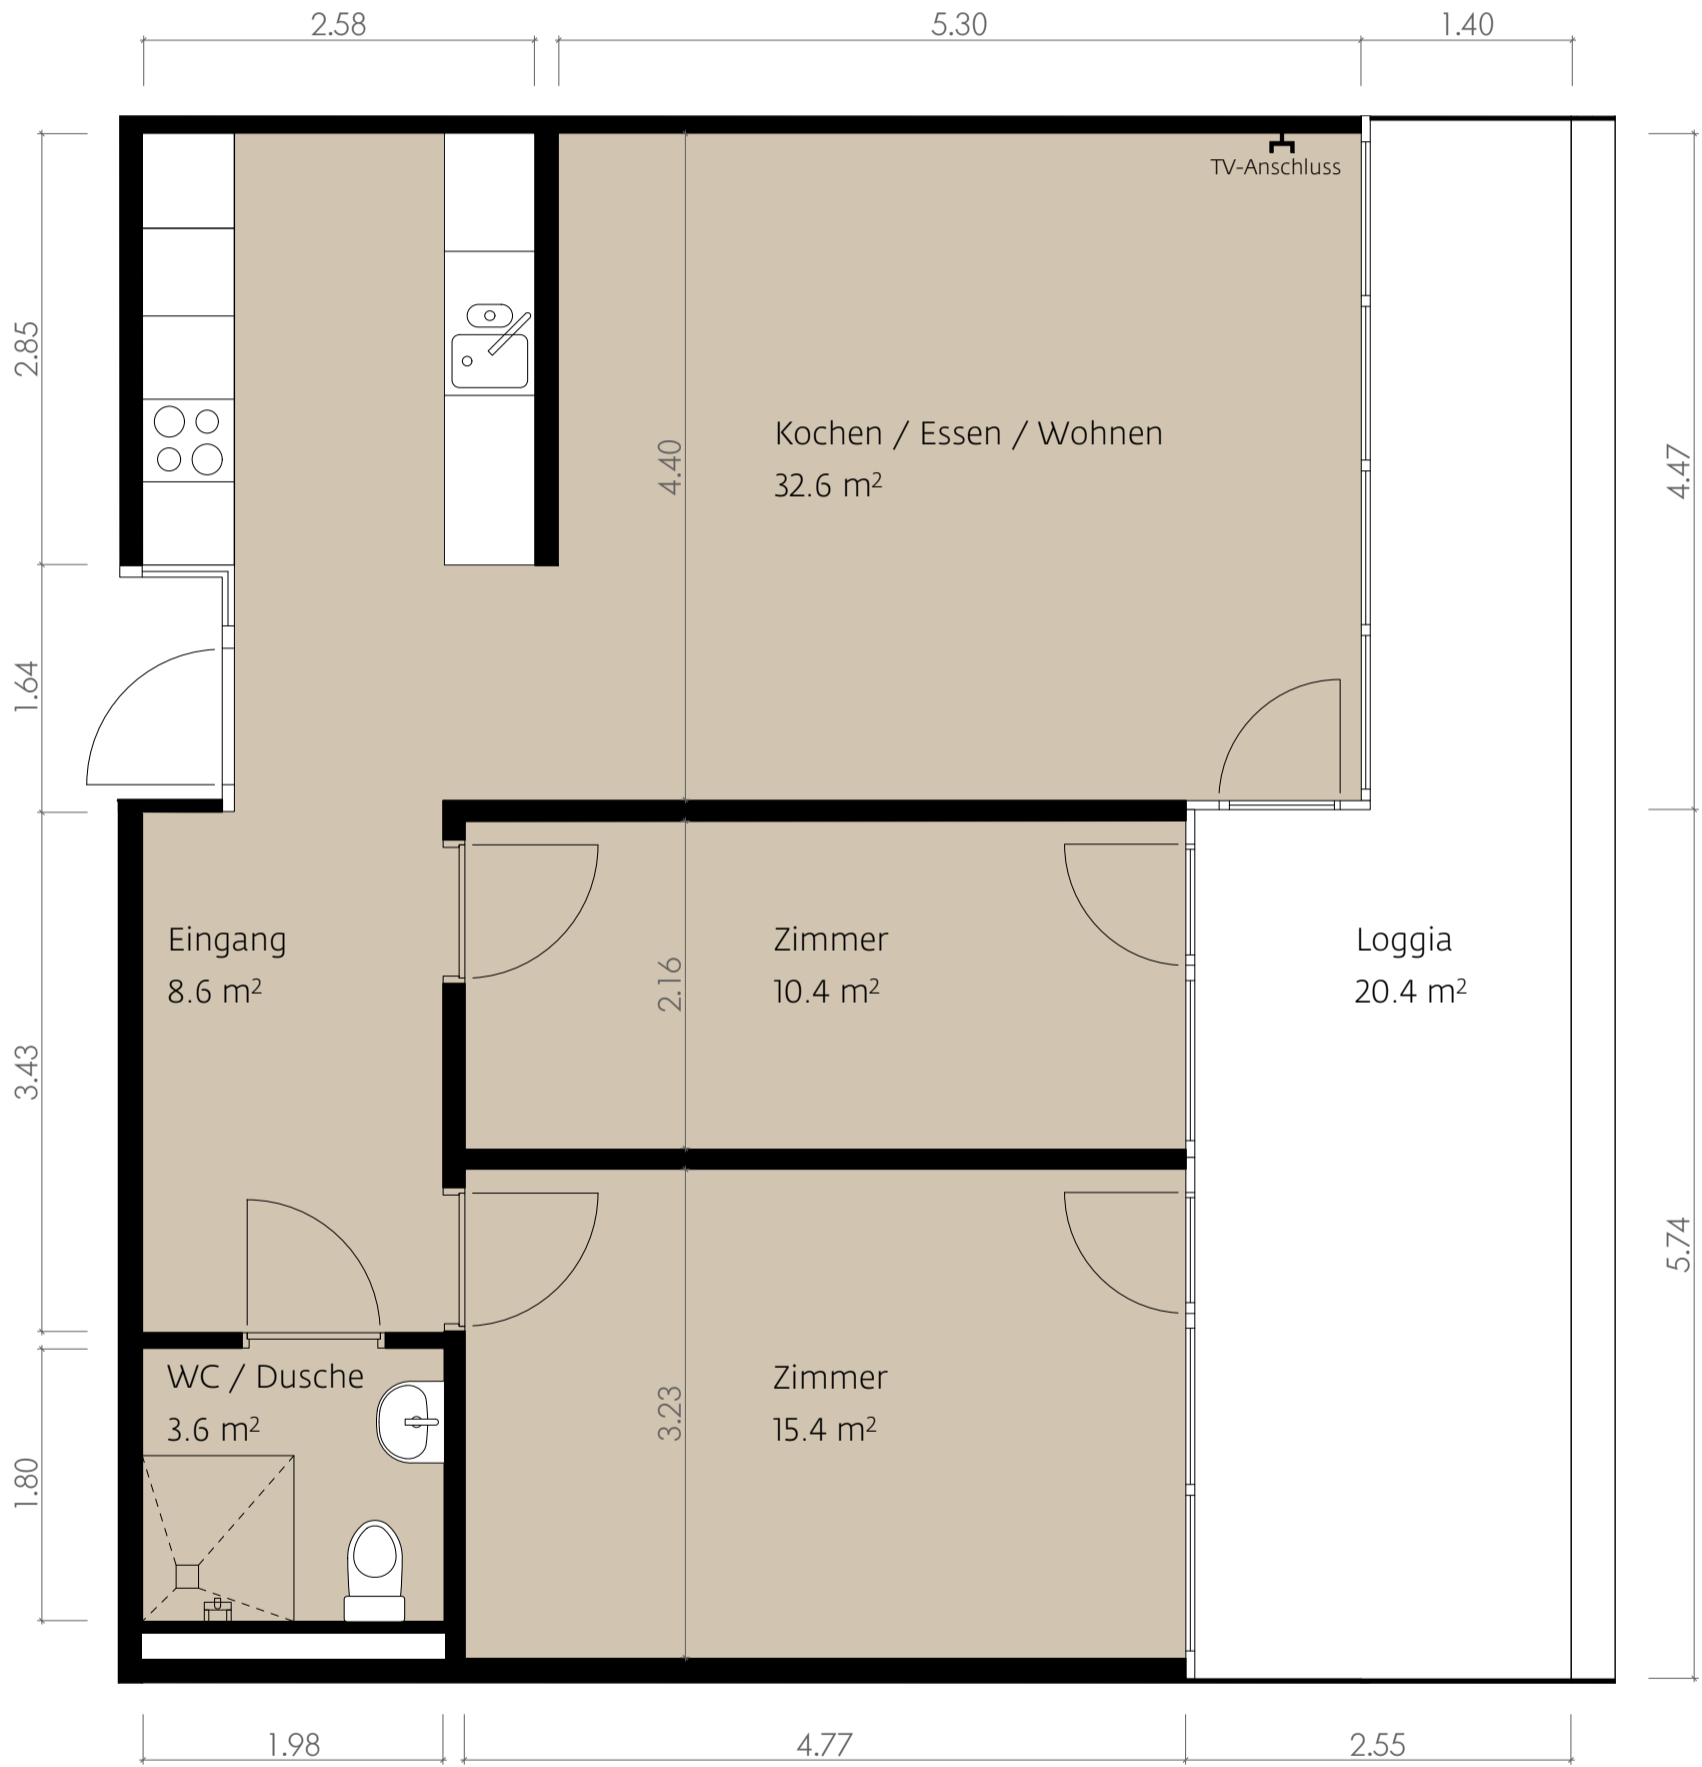

A

Haus Regina 1.5 Zimmer Wohnung 40.1 m²

Raumhöhe 2.40 m

B

Haus Regina
2.5 Zimmer Wohnung
56.1 m²

Raumhöhe 2.40 m

E

Haus Regina 2.5 Zimmer Wohnung 55.7 m²

Raumhöhe 2.40 m

Mst 1:50 [m] 1 2 3

F

Haus Regina 3.5 Zimmer Wohnung 70.6 m²

Raumhöhe 2.40 m

G

Haus Regina 3.5 Zimmer Wohnung 70.6 m²