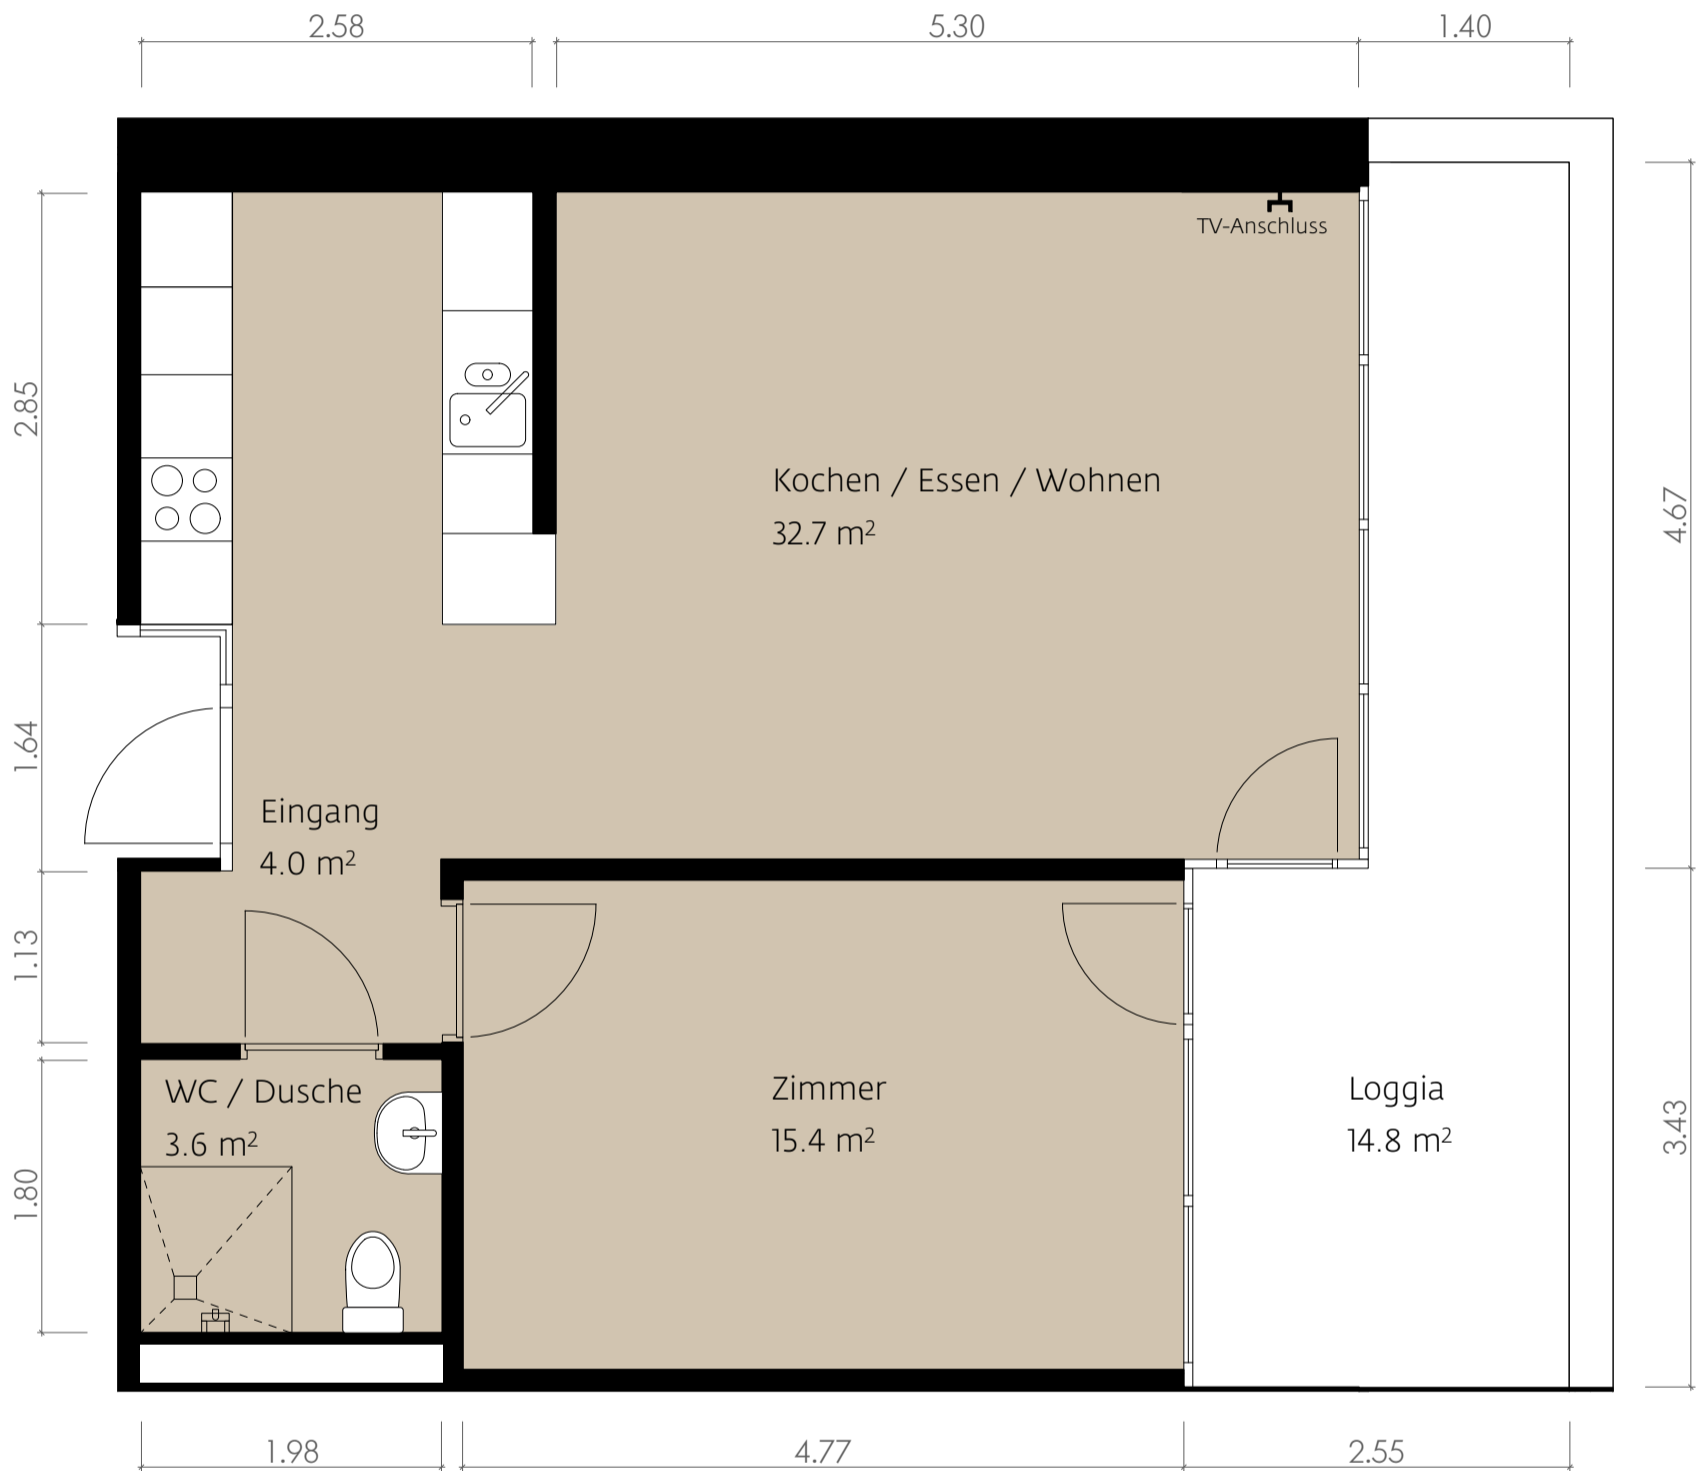

A

Haus Regina 1.5 Zimmer Wohnung 40.1 m²

Raumhöhe 2.40 m

B

Haus Regina
2.5 Zimmer Wohnung
56.1 m²

Raumhöhe 2.40 m

E

Haus Regina 2.5 Zimmer Wohnung 55.7 m²

Raumhöhe 2.40 m

Mst 1:50 [m] 1 2 3

F

Haus Regina 3.5 Zimmer Wohnung 70.6 m²

Raumhöhe 2.40 m

G

Haus Regina 3.5 Zimmer Wohnung 70.6 m²