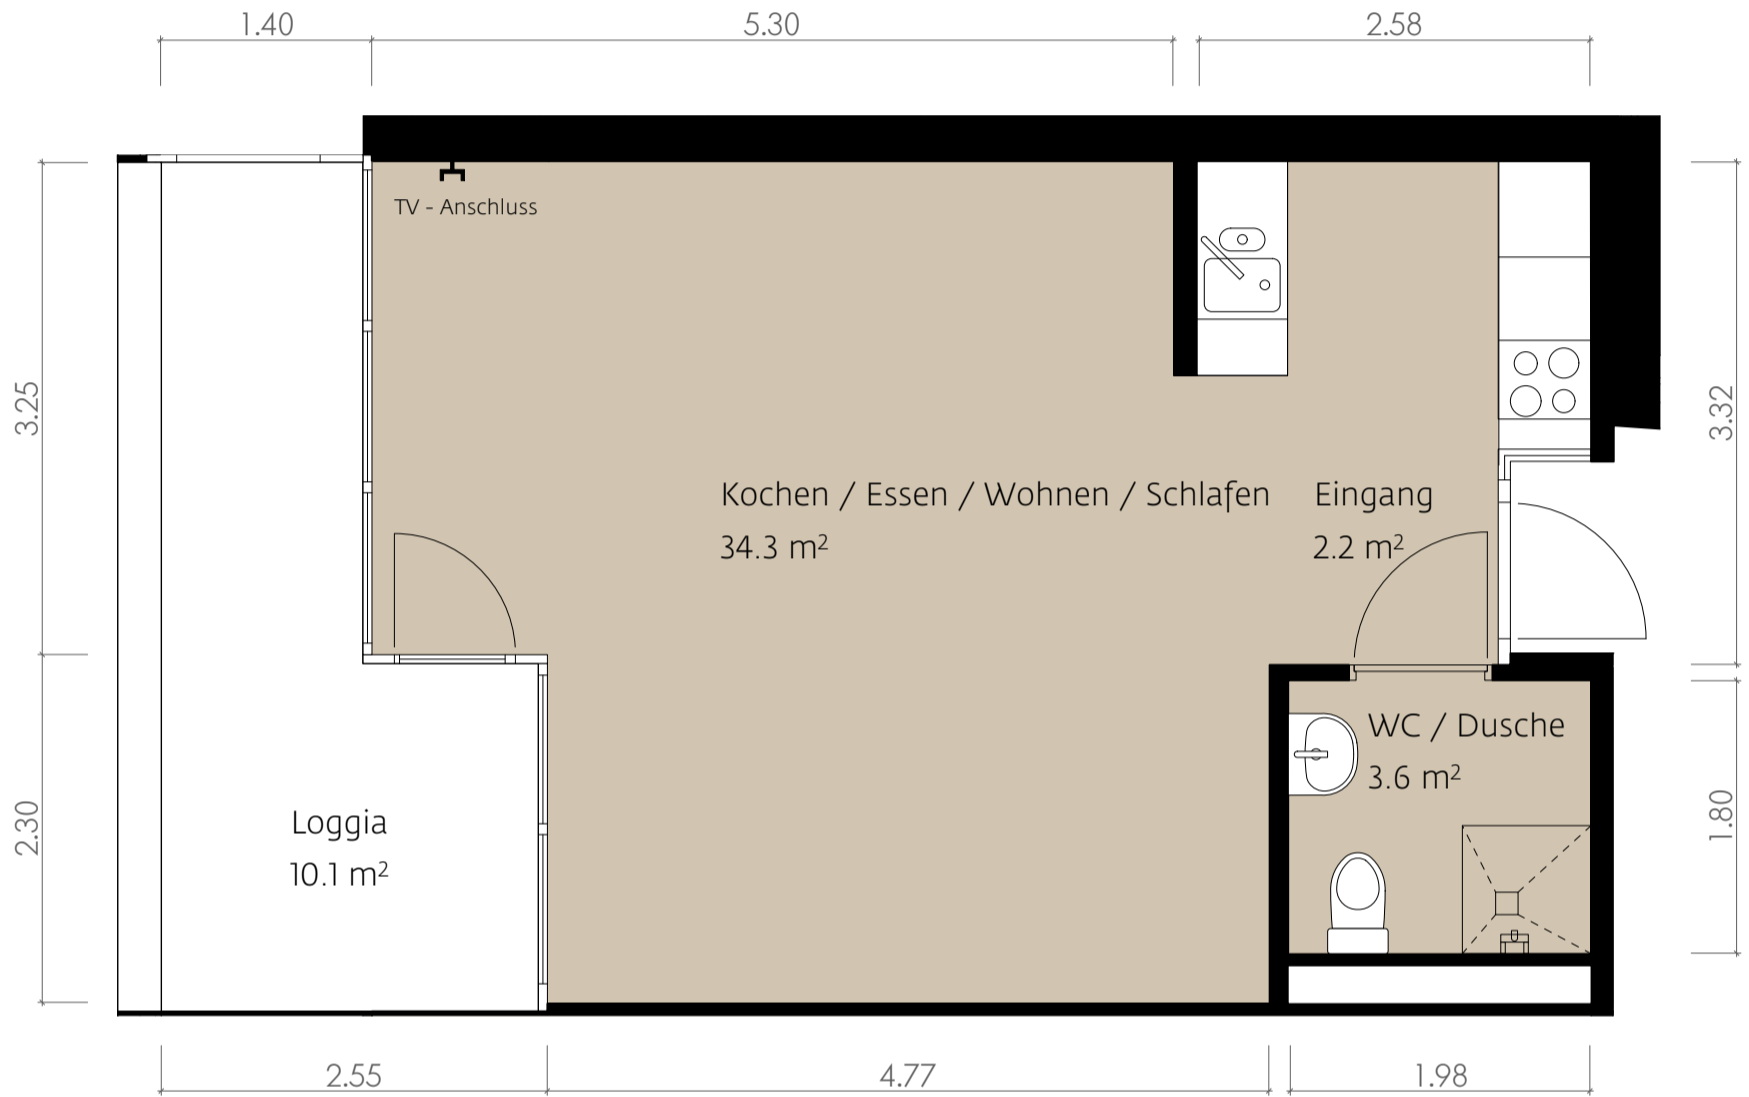

A

Haus Regina 1.5 Zimmer Wohnung 40.1 m²

Raumhöhe 2.40 m

B

Haus Regina
2.5 Zimmer Wohnung
56.1 m²

Raumhöhe 2.40 m

E

Haus Regina 2.5 Zimmer Wohnung 55.7 m²

Raumhöhe 2.40 m

Mst 1:50 [m] 1 2 3

F

Haus Regina 3.5 Zimmer Wohnung 70.6 m²

Raumhöhe 2.40 m

G

Haus Regina 3.5 Zimmer Wohnung 70.6 m²