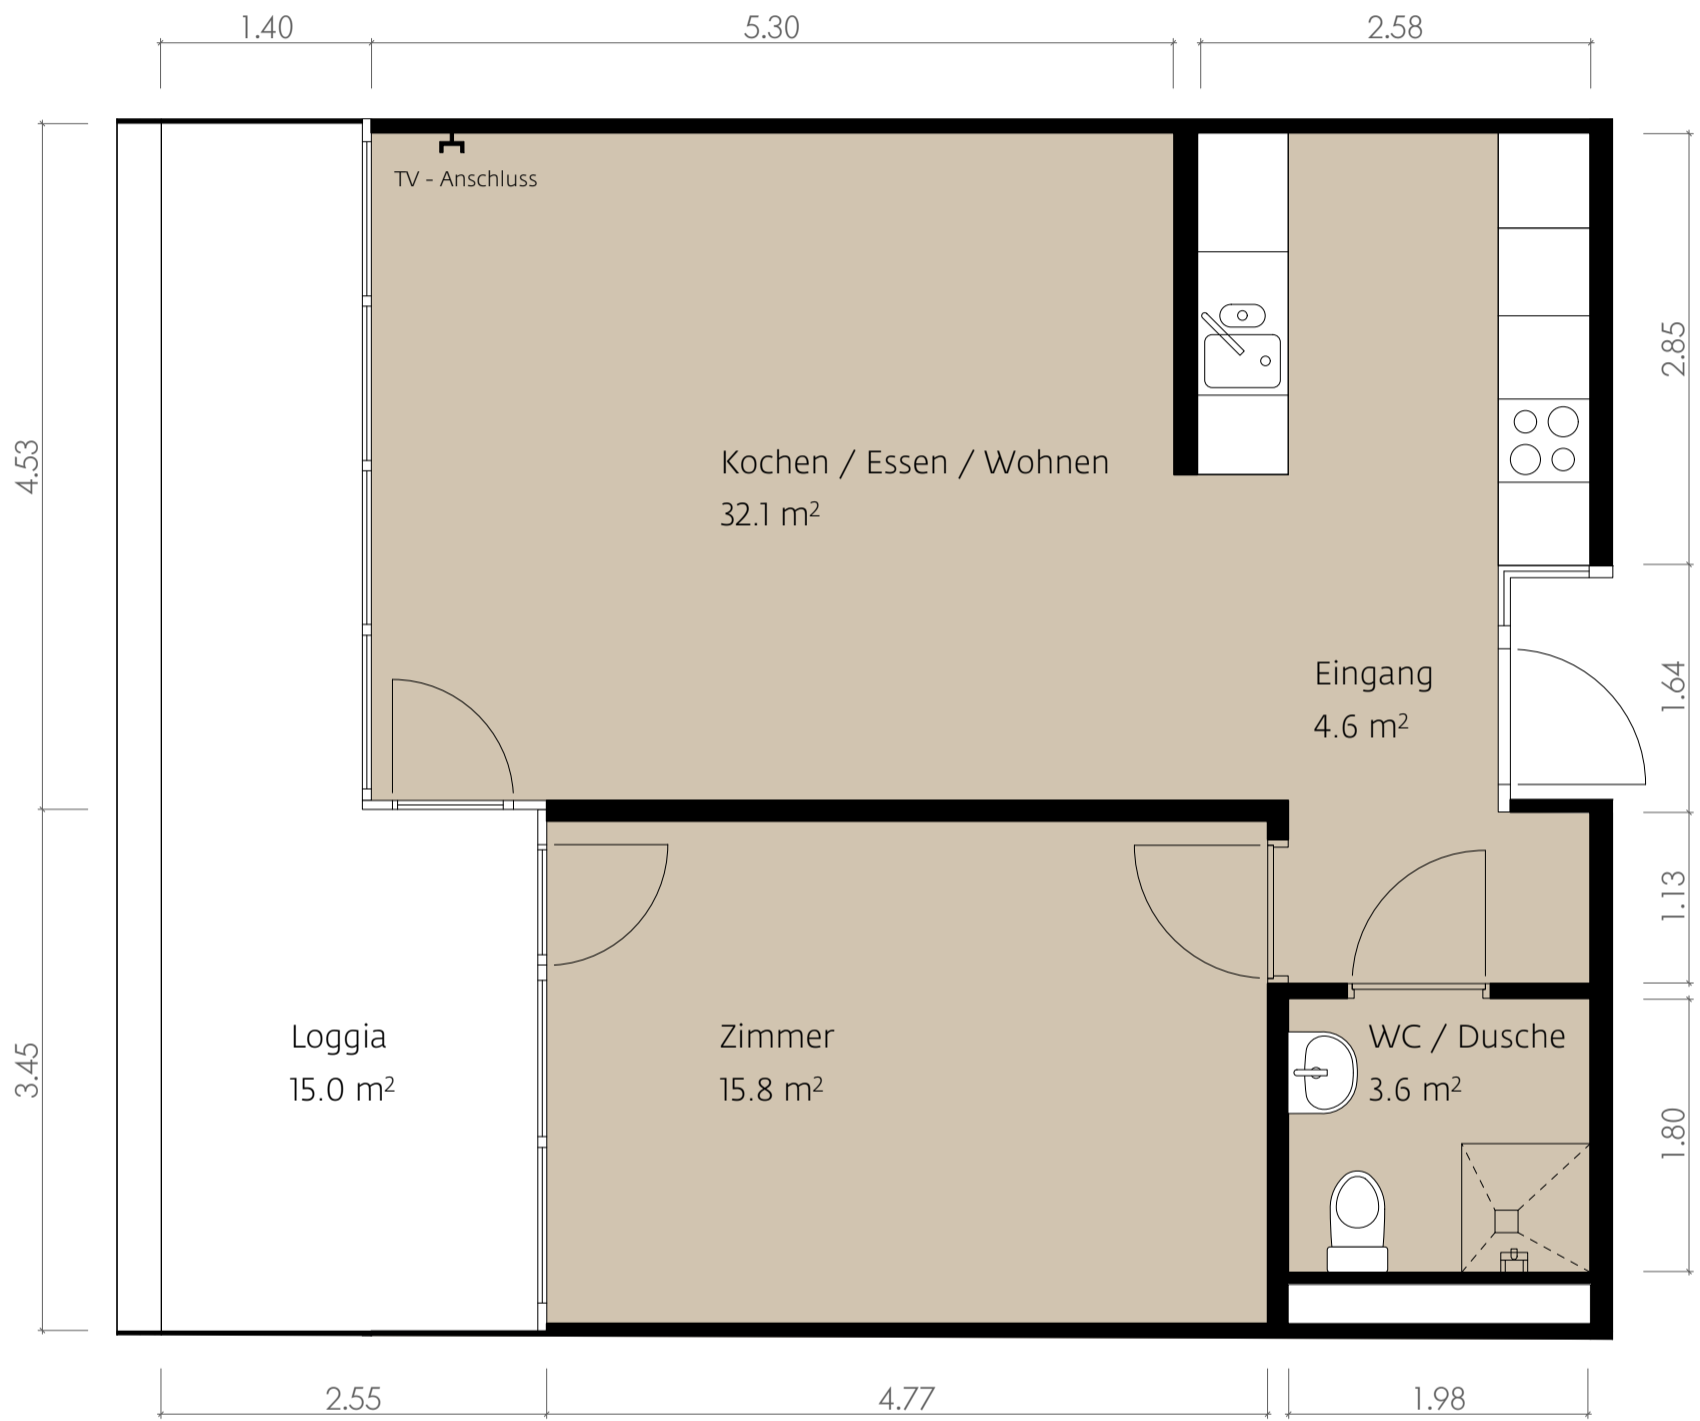

A

Haus Regina 1.5 Zimmer Wohnung 40.1 m²

Raumhöhe 2.40 m

B

Haus Regina
2.5 Zimmer Wohnung
56.1 m²

Raumhöhe 2.40 m

E

Haus Regina 2.5 Zimmer Wohnung 55.7 m²

Raumhöhe 2.40 m

Mst 1:50 [m] 1 2 3

F

Haus Regina 3.5 Zimmer Wohnung 70.6 m²

Raumhöhe 2.40 m

G

Haus Regina 3.5 Zimmer Wohnung 70.6 m²