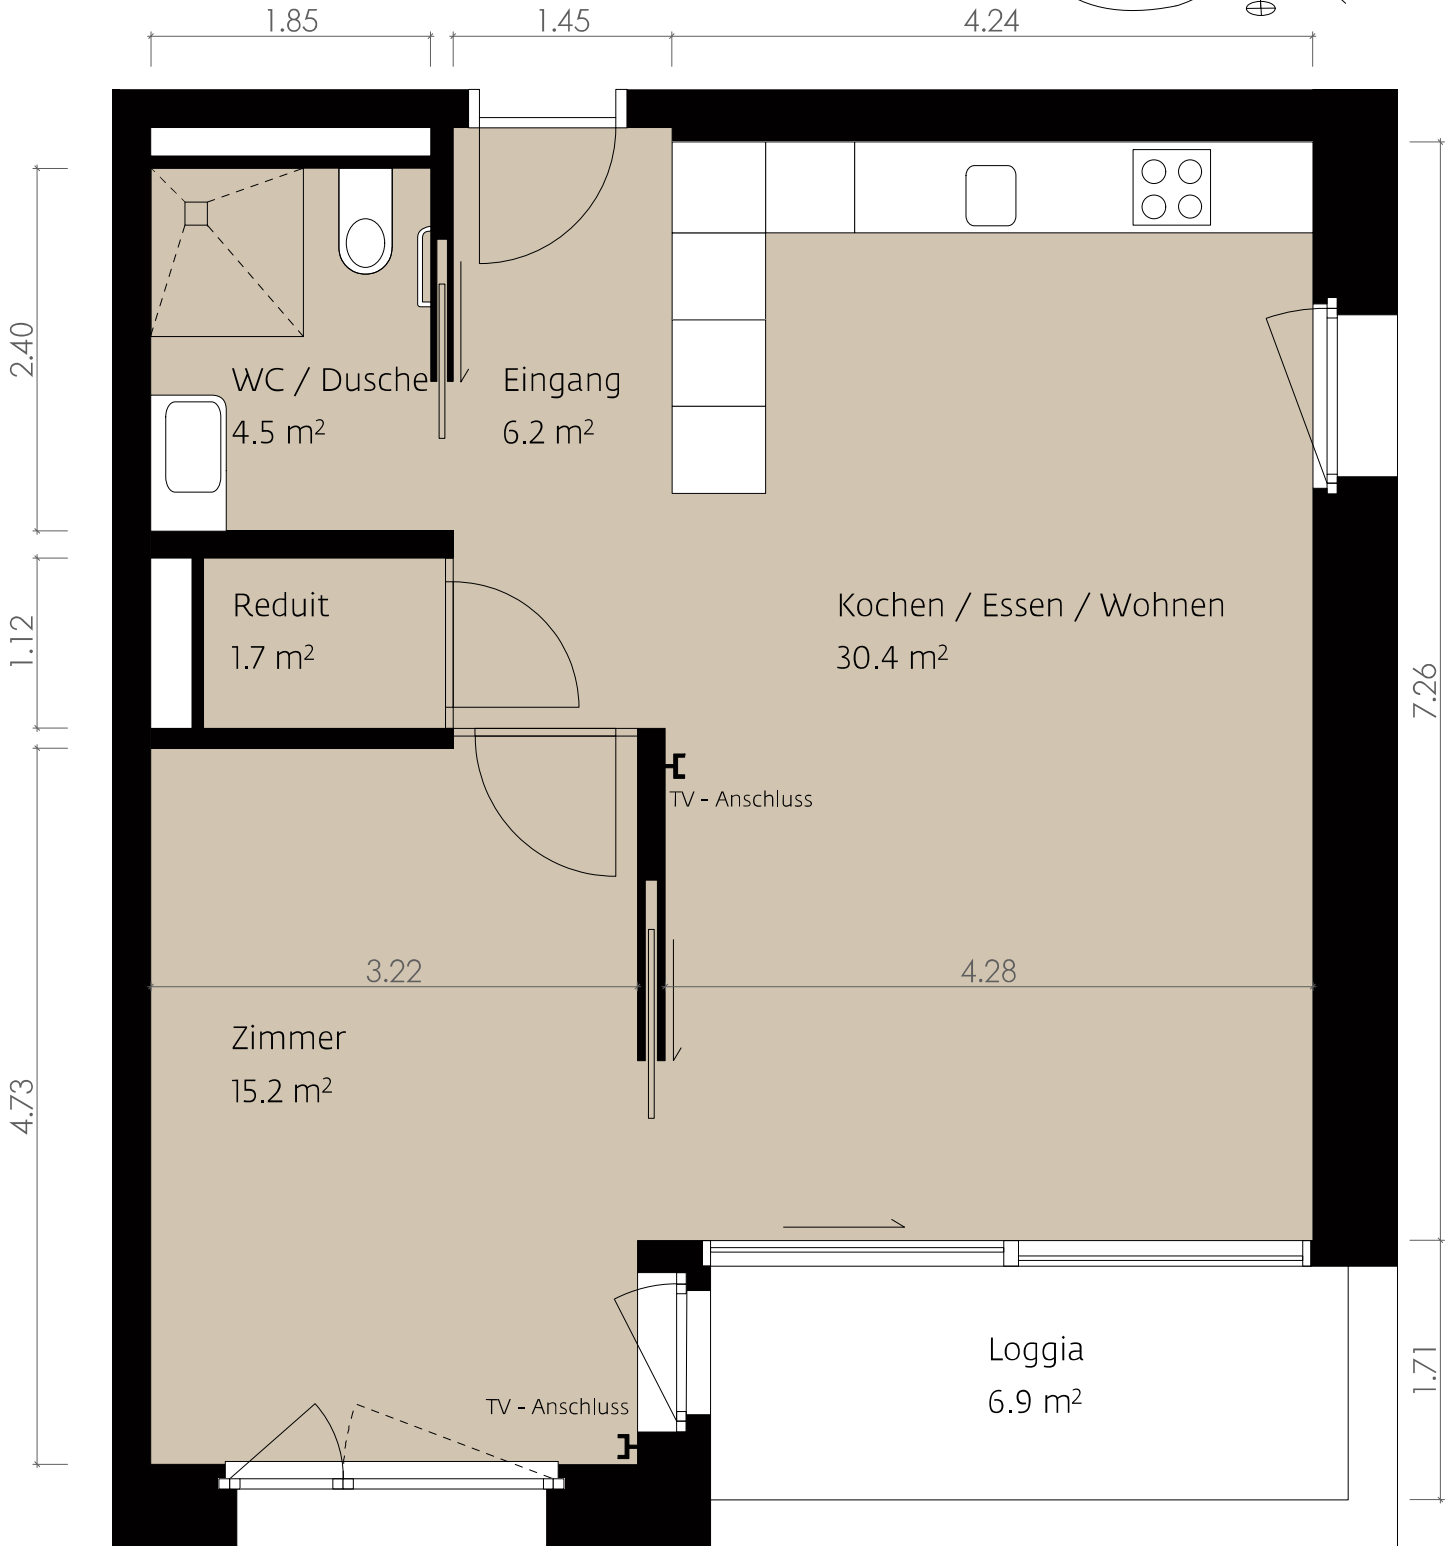

## Haus Maigold 2.5 Zimmer Wohnung Mietfläche: 49.4 m<sup>2</sup>

Raumhöhe 2.39m

## Haus Maigold 2.5 Zimmer Wohnung Mietfläche: 50.3 m<sup>2</sup>

**Haus Maigold**  
**2.5 Zimmer Wohnung**  
Mietfläche: 41.1 m<sup>2</sup>

Raumhöhe 2.39m

## Haus Maigold 2.5 Zimmer Wohnung Mietfläche: 58.5 m<sup>2</sup>

Raumhöhe 2.39m

Mst 1:50 [m] 1 2 3

## Haus Maigold 2.5 Zimmer Wohnung Mietfläche: 58.0 m<sup>2</sup>

Raumhöhe 2.39m