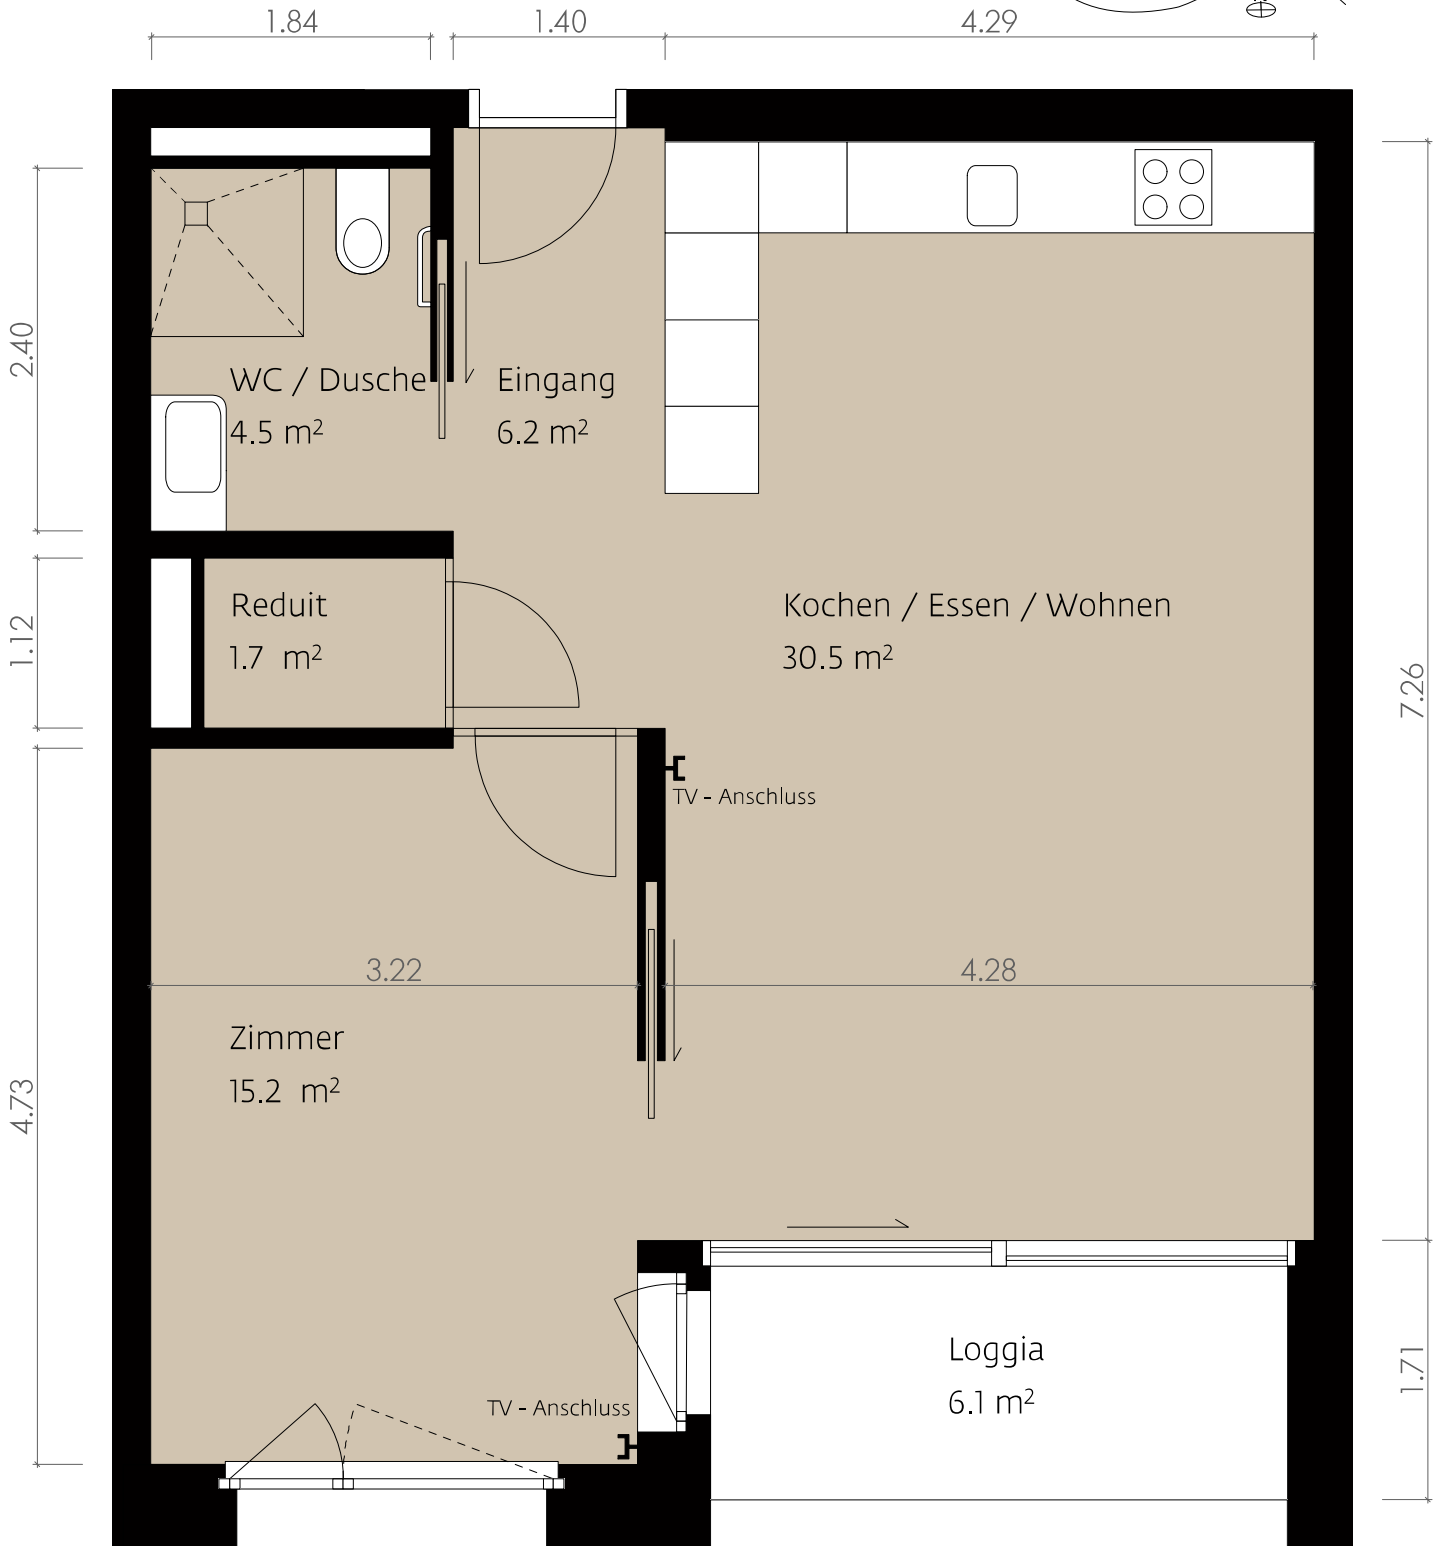

## Haus Maigold 2.5 Zimmer Wohnung Mietfläche: 50.3 m<sup>2</sup>

**Haus Maigold**  
**2.5 Zimmer Wohnung**  
Mietfläche: 41.1 m<sup>2</sup>

Raumhöhe 2.39m

## Haus Maigold 2.5 Zimmer Wohnung Mietfläche: 58.5 m<sup>2</sup>

Raumhöhe 2.39m

Mst 1:50 [m] 1 2 3

## Haus Maigold 2.5 Zimmer Wohnung Mietfläche: 58.0 m<sup>2</sup>

Raumhöhe 2.39m

## Haus Maigold 2.5 Zimmer Wohnung Mietfläche: 58.1 m<sup>2</sup>

Raumhöhe 2.39m

Mst 1:50 [m] 1 2 3