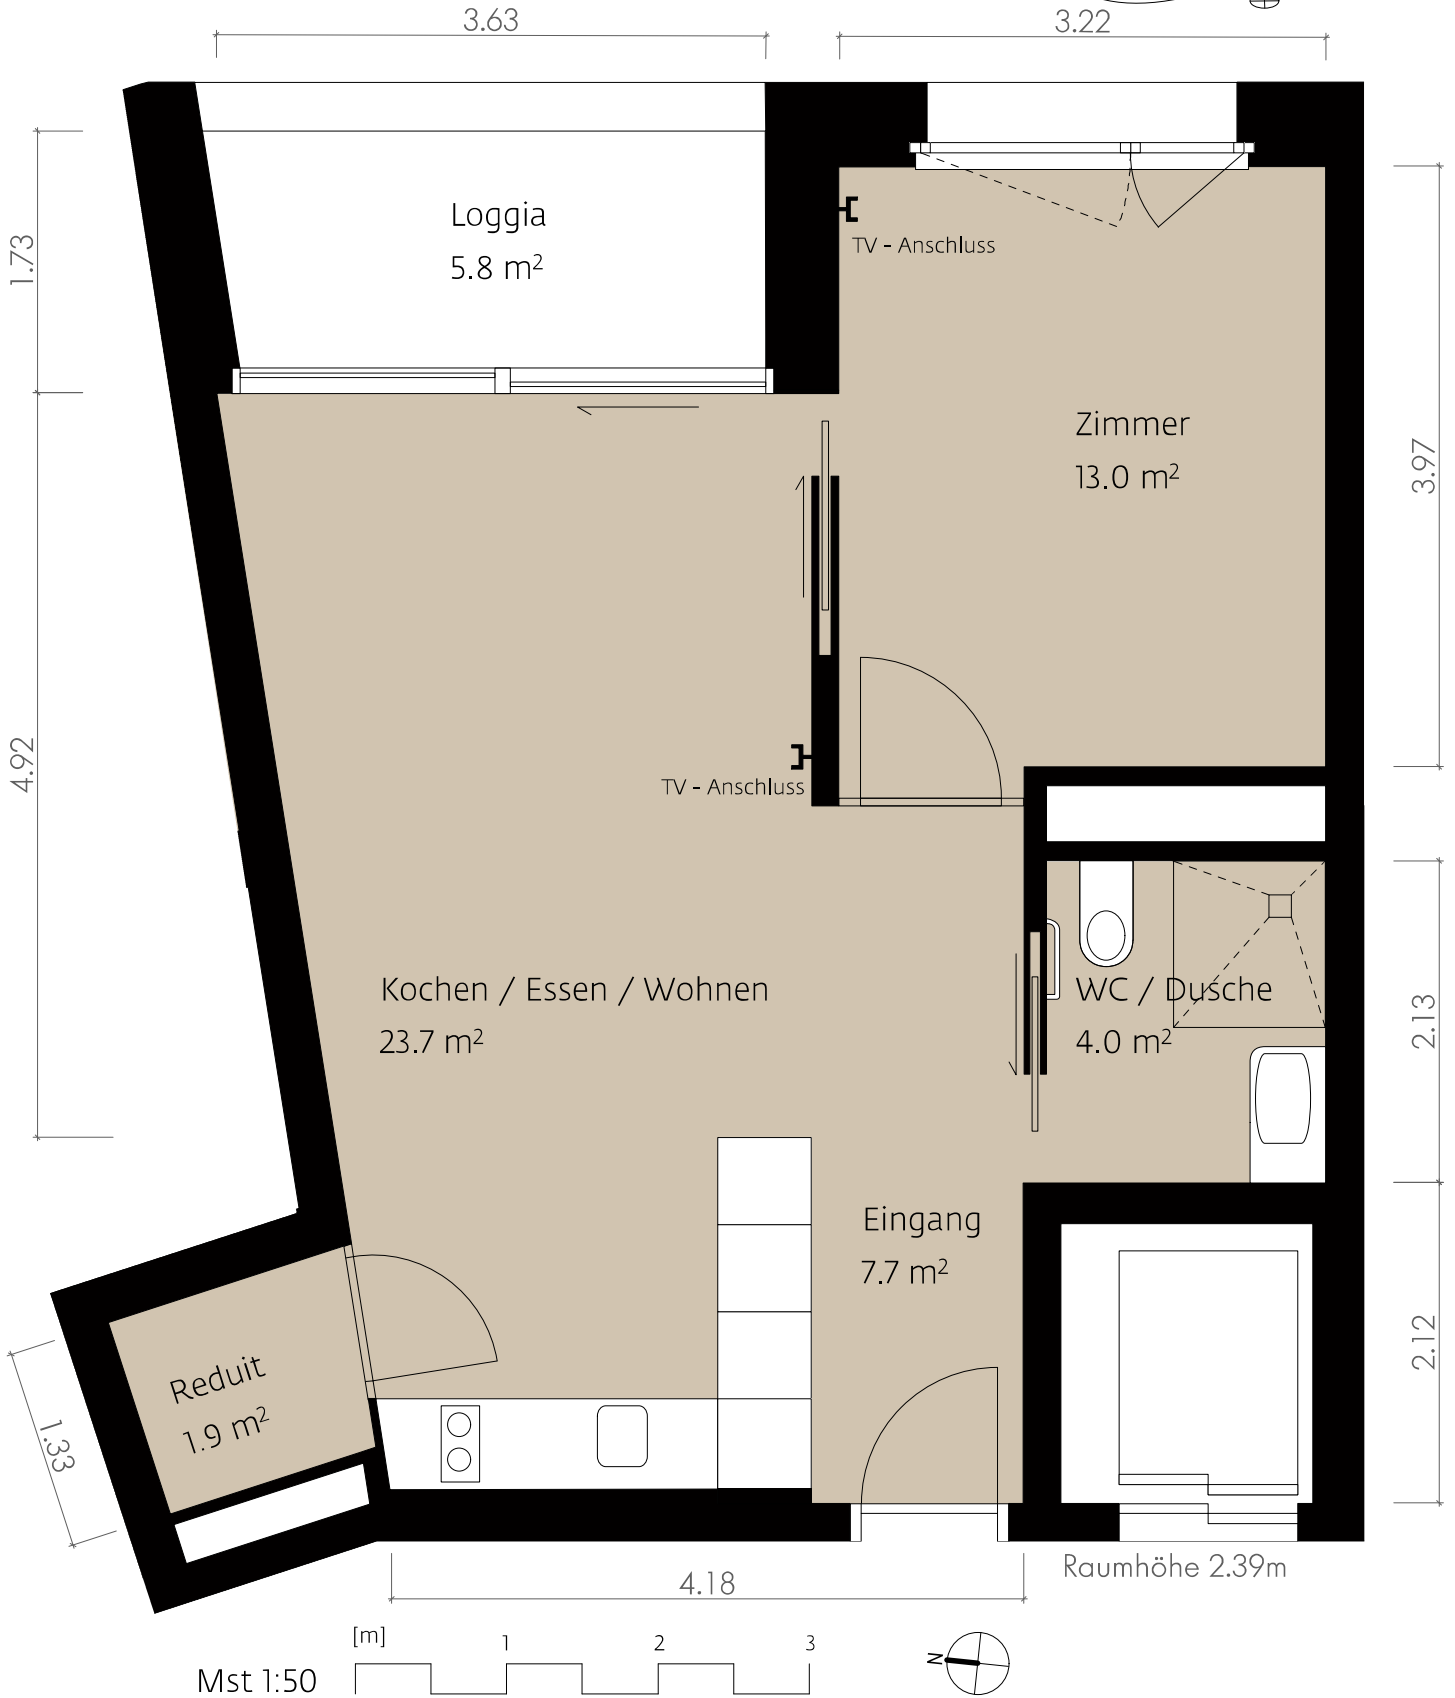

## Haus Maigold 2.5 Zimmer Wohnung Mietfläche: 49.4 m<sup>2</sup>

Raumhöhe 2.39m

## Haus Maigold 2.5 Zimmer Wohnung Mietfläche: 50.3 m<sup>2</sup>

**Haus Maigold**  
**2.5 Zimmer Wohnung**  
Mietfläche: 41.1 m<sup>2</sup>

Raumhöhe 2.39m

## Haus Maigold 2.5 Zimmer Wohnung Mietfläche: 58.5 m<sup>2</sup>

Raumhöhe 2.39m

Mst 1:50 [m] 1 2 3

## Haus Maigold 2.5 Zimmer Wohnung Mietfläche: 58.0 m<sup>2</sup>

Raumhöhe 2.39m