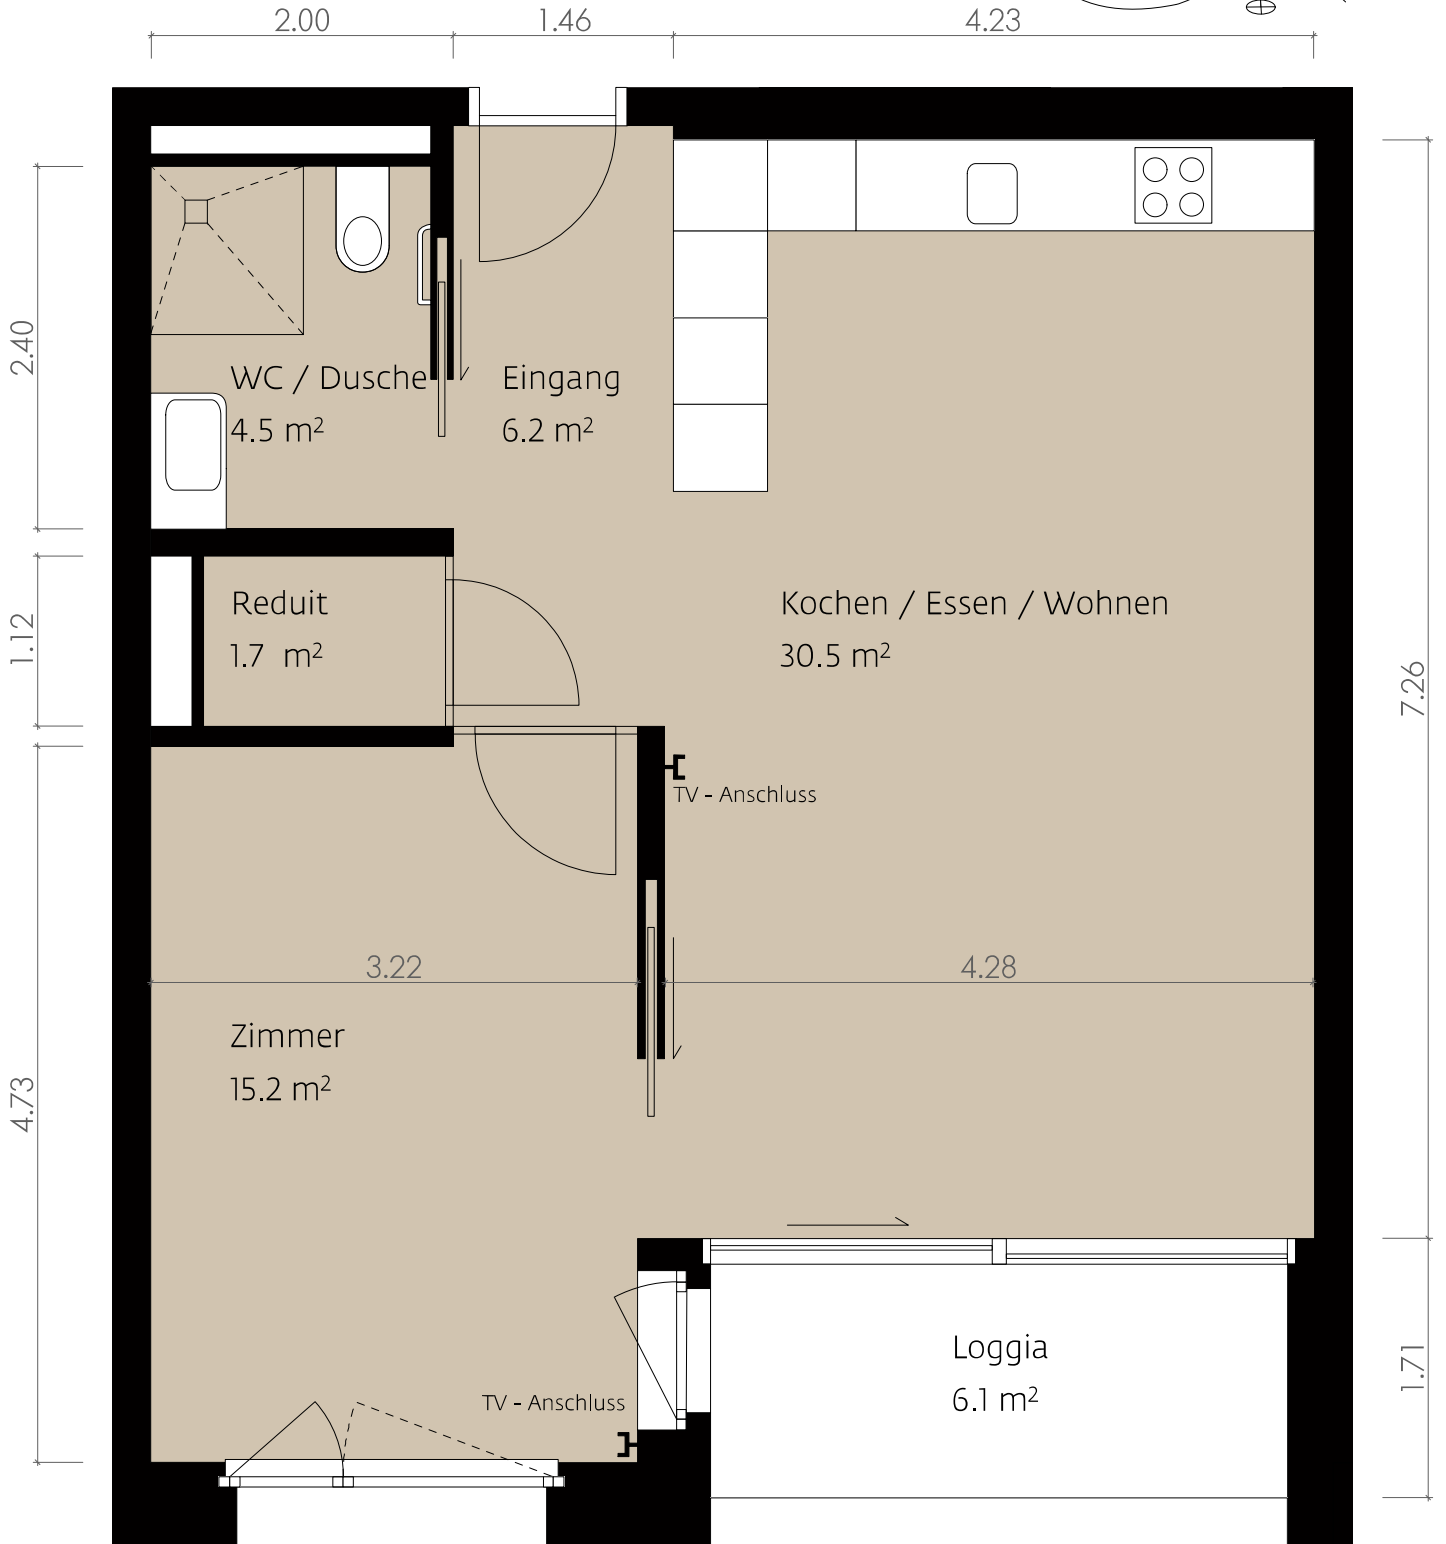

## Haus Maigold 2.5 Zimmer Wohnung Mietfläche: 49.4 m<sup>2</sup>

Raumhöhe 2.39m

## Haus Maigold 2.5 Zimmer Wohnung Mietfläche: 58.0 m<sup>2</sup>

Raumhöhe 2.39m

## Haus Maigold 2.5 Zimmer Wohnung Mietfläche: 58.1 m<sup>2</sup>

Raumhöhe 2.39m

Mst 1:50 [m] 1 2 3

## Haus Maigold 2.5 Zimmer Wohnung Mietfläche: 58.1 m<sup>2</sup>

Raumhöhe 2.39m