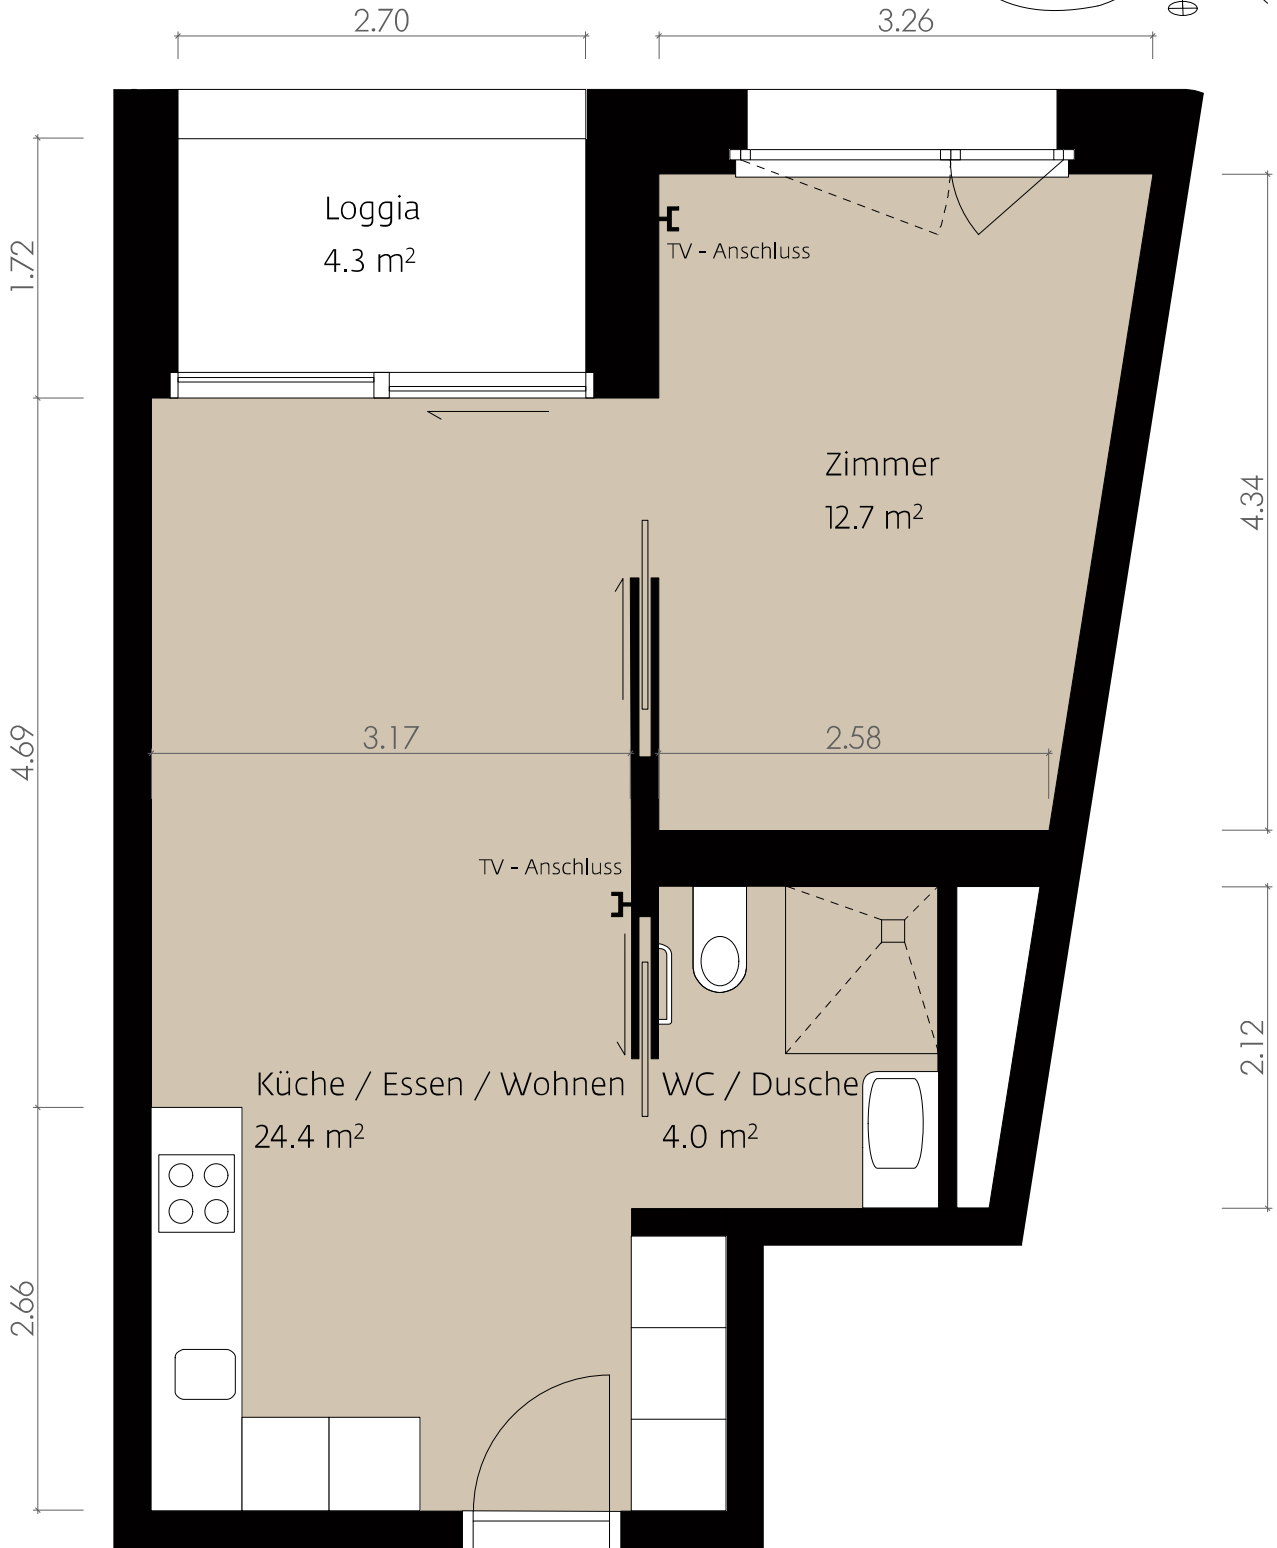

## Haus Maigold 2.5 Zimmer Wohnung Mietfläche: 49.4 m<sup>2</sup>

Raumhöhe 2.39m

## Haus Maigold 2.5 Zimmer Wohnung Mietfläche: 50.3 m<sup>2</sup>

**Haus Maigold**  
**2.5 Zimmer Wohnung**  
Mietfläche: 41.1 m<sup>2</sup>

Raumhöhe 2.39m

## Haus Maigold 2.5 Zimmer Wohnung Mietfläche: 58.5 m<sup>2</sup>

Raumhöhe 2.39m

Mst 1:50 [m] 1 2 3

## Haus Maigold 2.5 Zimmer Wohnung Mietfläche: 58.0 m<sup>2</sup>

Raumhöhe 2.39m