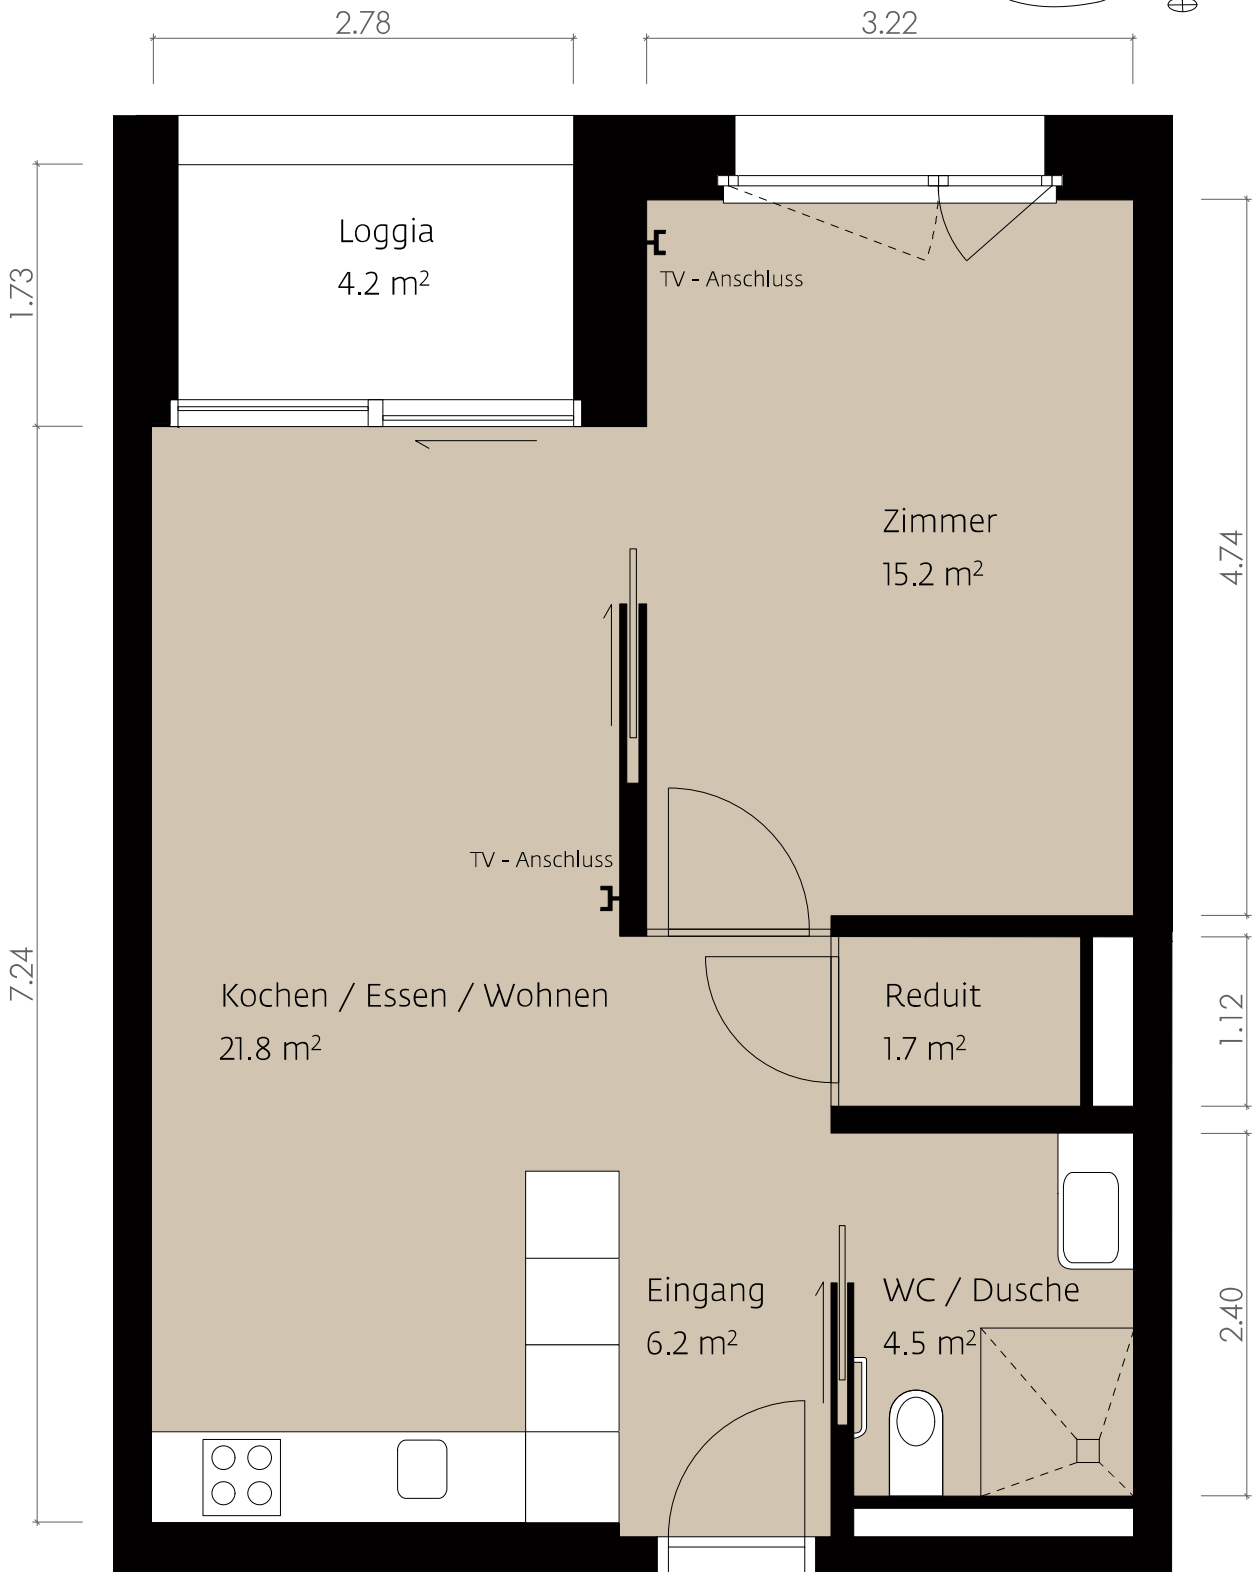

## Haus Maigold 2.5 Zimmer Wohnung Mietfläche: 49.4 m<sup>2</sup>

Raumhöhe 2.39m

## Haus Maigold 2.5 Zimmer Wohnung Mietfläche: 50.3 m<sup>2</sup>

**Haus Maigold**  
**2.5 Zimmer Wohnung**  
Mietfläche: 41.1 m<sup>2</sup>

Raumhöhe 2.39m

## Haus Maigold 2.5 Zimmer Wohnung Mietfläche: 58.5 m<sup>2</sup>

Raumhöhe 2.39m

Mst 1:50 [m] 1 2 3

## Haus Maigold 2.5 Zimmer Wohnung Mietfläche: 58.0 m<sup>2</sup>

Raumhöhe 2.39m