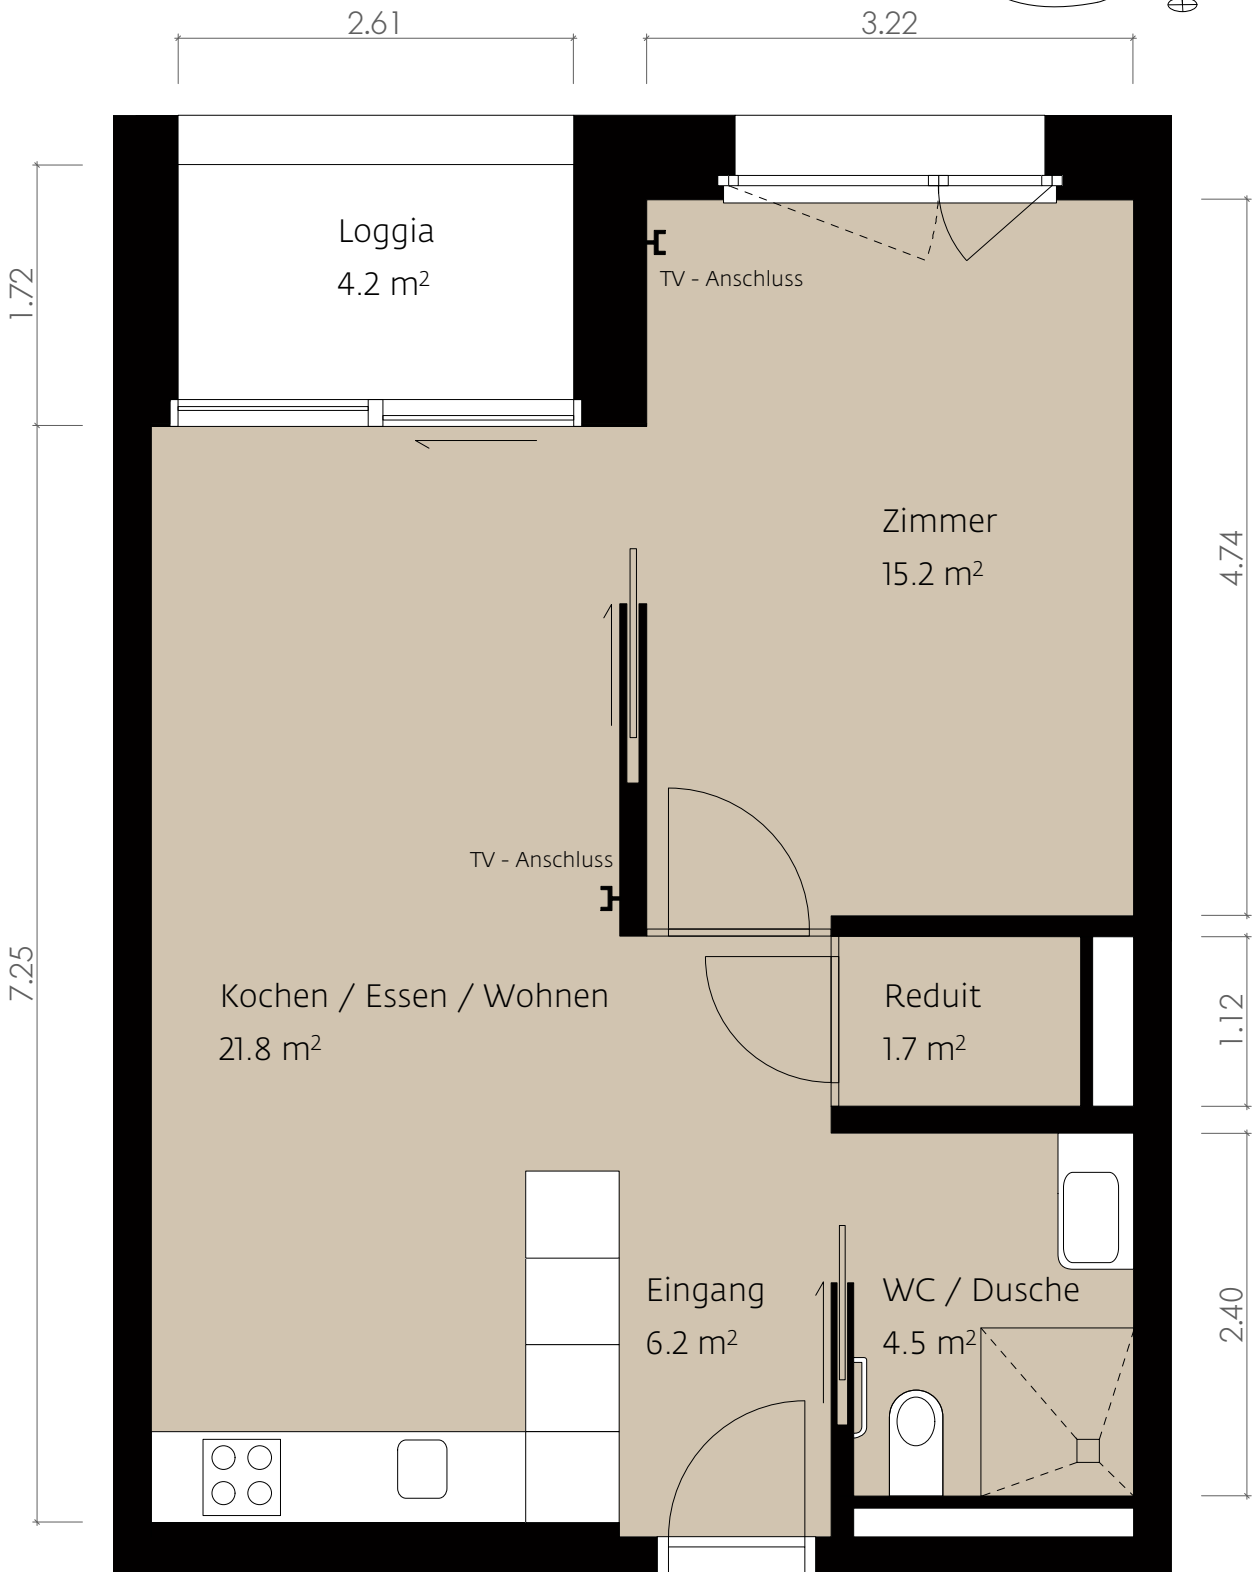

A

Haus Maigold 2.5 Zimmer Wohnung 49.4 m²

Raumhöhe 2.39 m

B

Haus Maigold 2.5 Zimmer Wohnung 50.3 m²

C

Haus Maigold 2.5 Zimmer Wohnung 41.1 m²

D

Haus Maigold 2.5 Zimmer Wohnung 58.5 m²

Raumhöhe 2.39 m

E

Haus Maigold 2.5 Zimmer Wohnung 58.1 m²

Raumhöhe 2.39 m

F

Haus Maigold 2.5 Zimmer Wohnung 58.0 m²

Raumhöhe 2.39 m

G

Haus Maigold 2.5 Zimmer Wohnung 58.0 m²

Raumhöhe 2.39 m

Mst 1:50

[m] 1 2 3