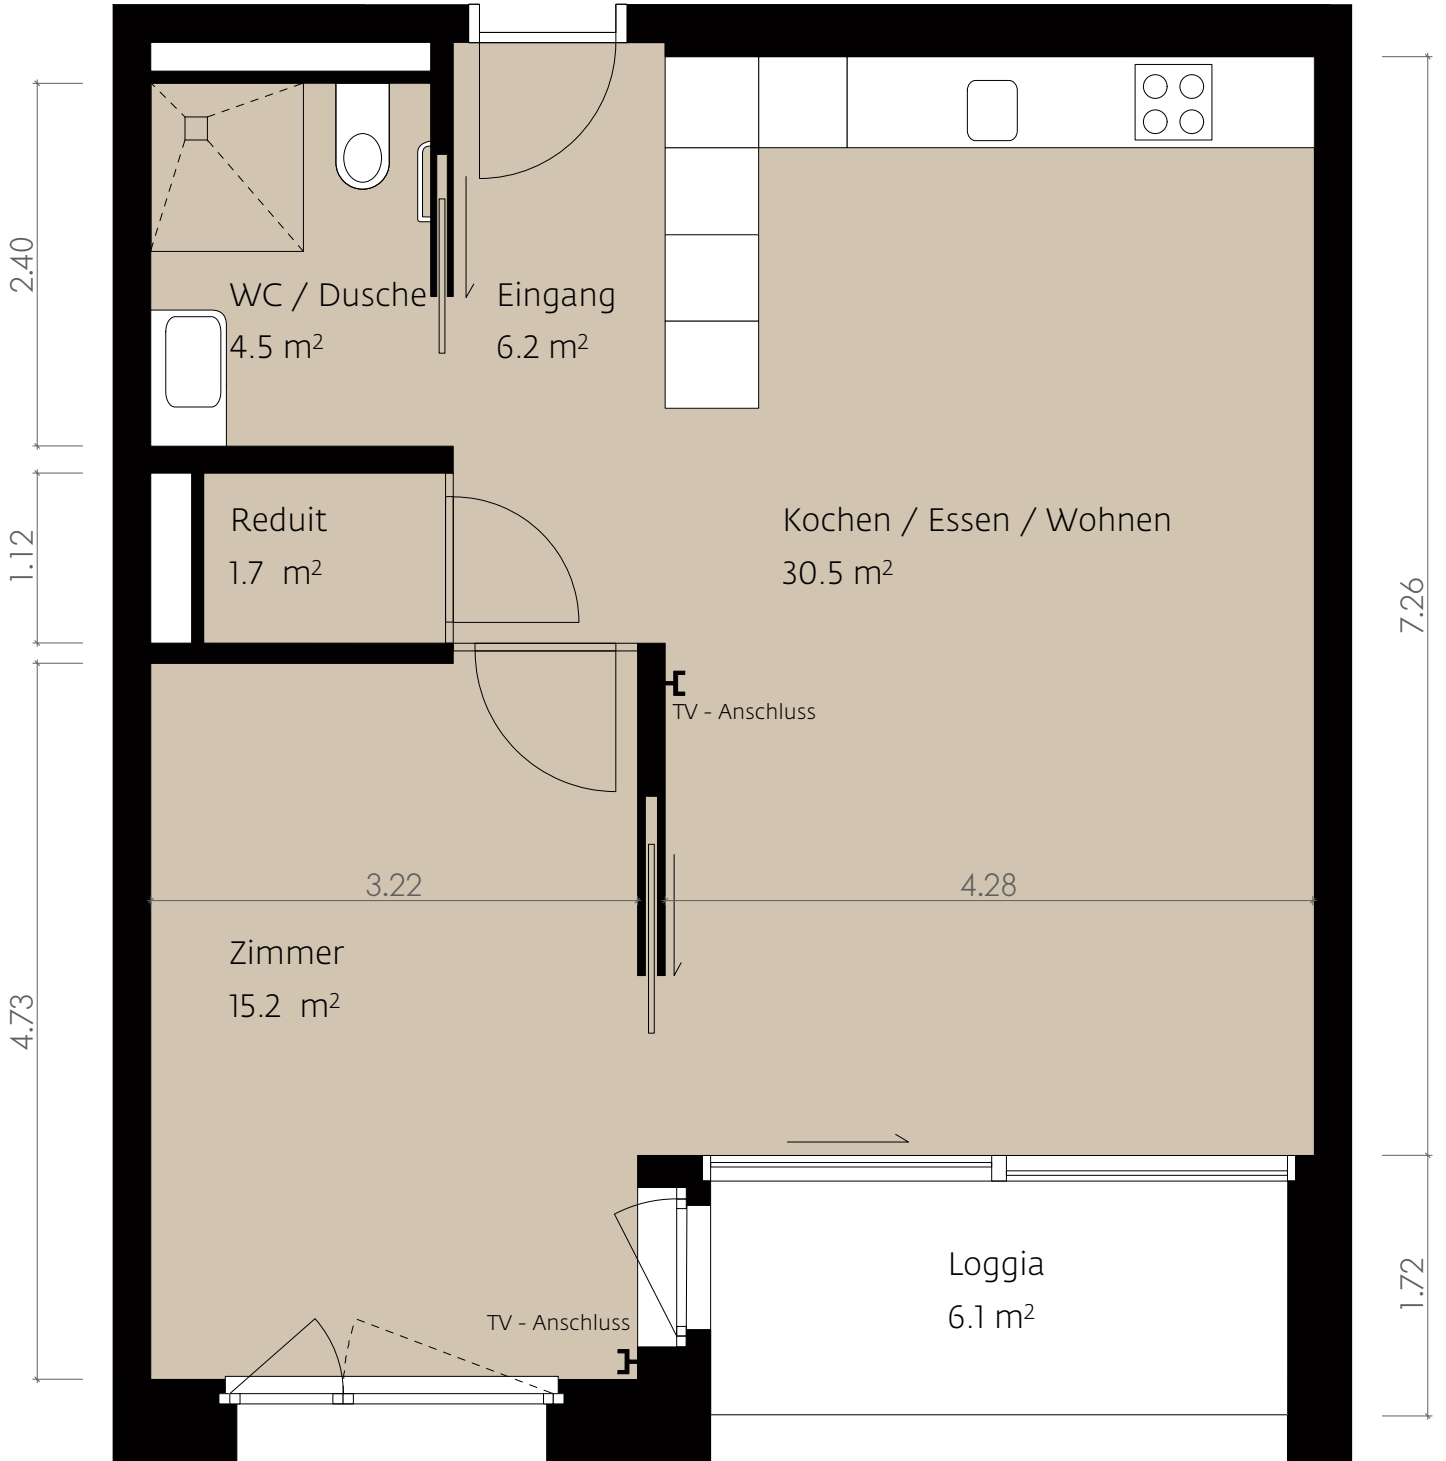

A

Haus Maigold 2.5 Zimmer Wohnung 49.4 m²

Raumhöhe 2.39 m

B

Haus Maigold 2.5 Zimmer Wohnung 50.3 m²

C

Haus Maigold 2.5 Zimmer Wohnung 41.1 m²

D

Haus Maigold 2.5 Zimmer Wohnung 58.5 m²

Raumhöhe 2.39 m

E

Haus Maigold 2.5 Zimmer Wohnung 58.1 m²

Raumhöhe 2.39 m

F

Haus Maigold 2.5 Zimmer Wohnung 58.0 m²

Raumhöhe 2.39 m

G

Haus Maigold 2.5 Zimmer Wohnung 58.0 m²

Raumhöhe 2.39 m

Mst 1:50

[m] 1 2 3