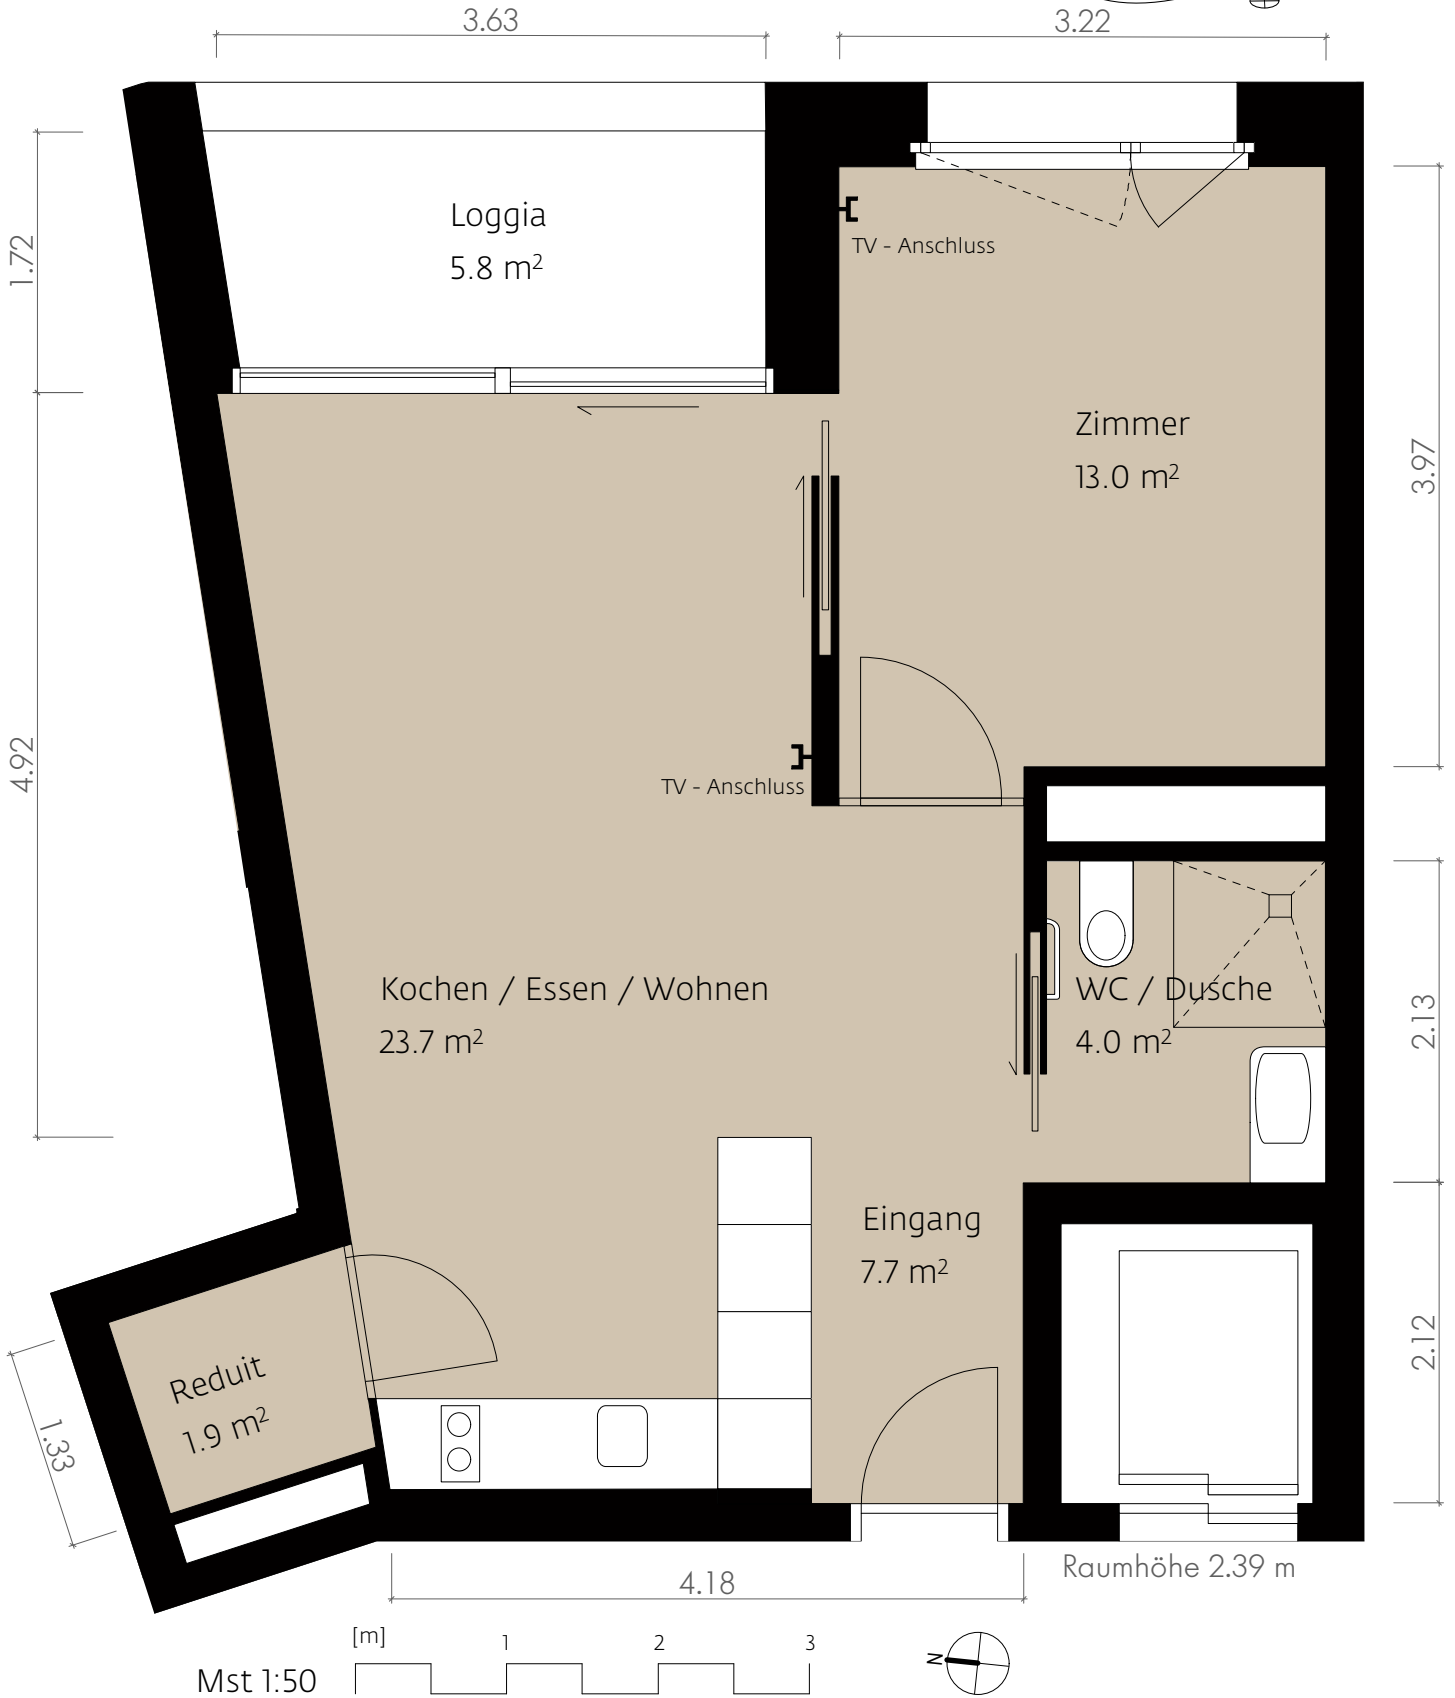

A

Haus Maigold 2.5 Zimmer Wohnung 49.4 m²

Raumhöhe 2.39 m

B

Haus Maigold 2.5 Zimmer Wohnung 50.3 m²

C

Haus Maigold 2.5 Zimmer Wohnung 41.1 m²

D

Haus Maigold 2.5 Zimmer Wohnung 58.5 m²

Raumhöhe 2.39 m

E

Haus Maigold 2.5 Zimmer Wohnung 58.1 m²

Raumhöhe 2.39 m

F

Haus Maigold 2.5 Zimmer Wohnung 58.0 m²

Raumhöhe 2.39 m

G

Haus Maigold 2.5 Zimmer Wohnung 58.0 m²

Raumhöhe 2.39 m

Mst 1:50

[m] 1 2 3