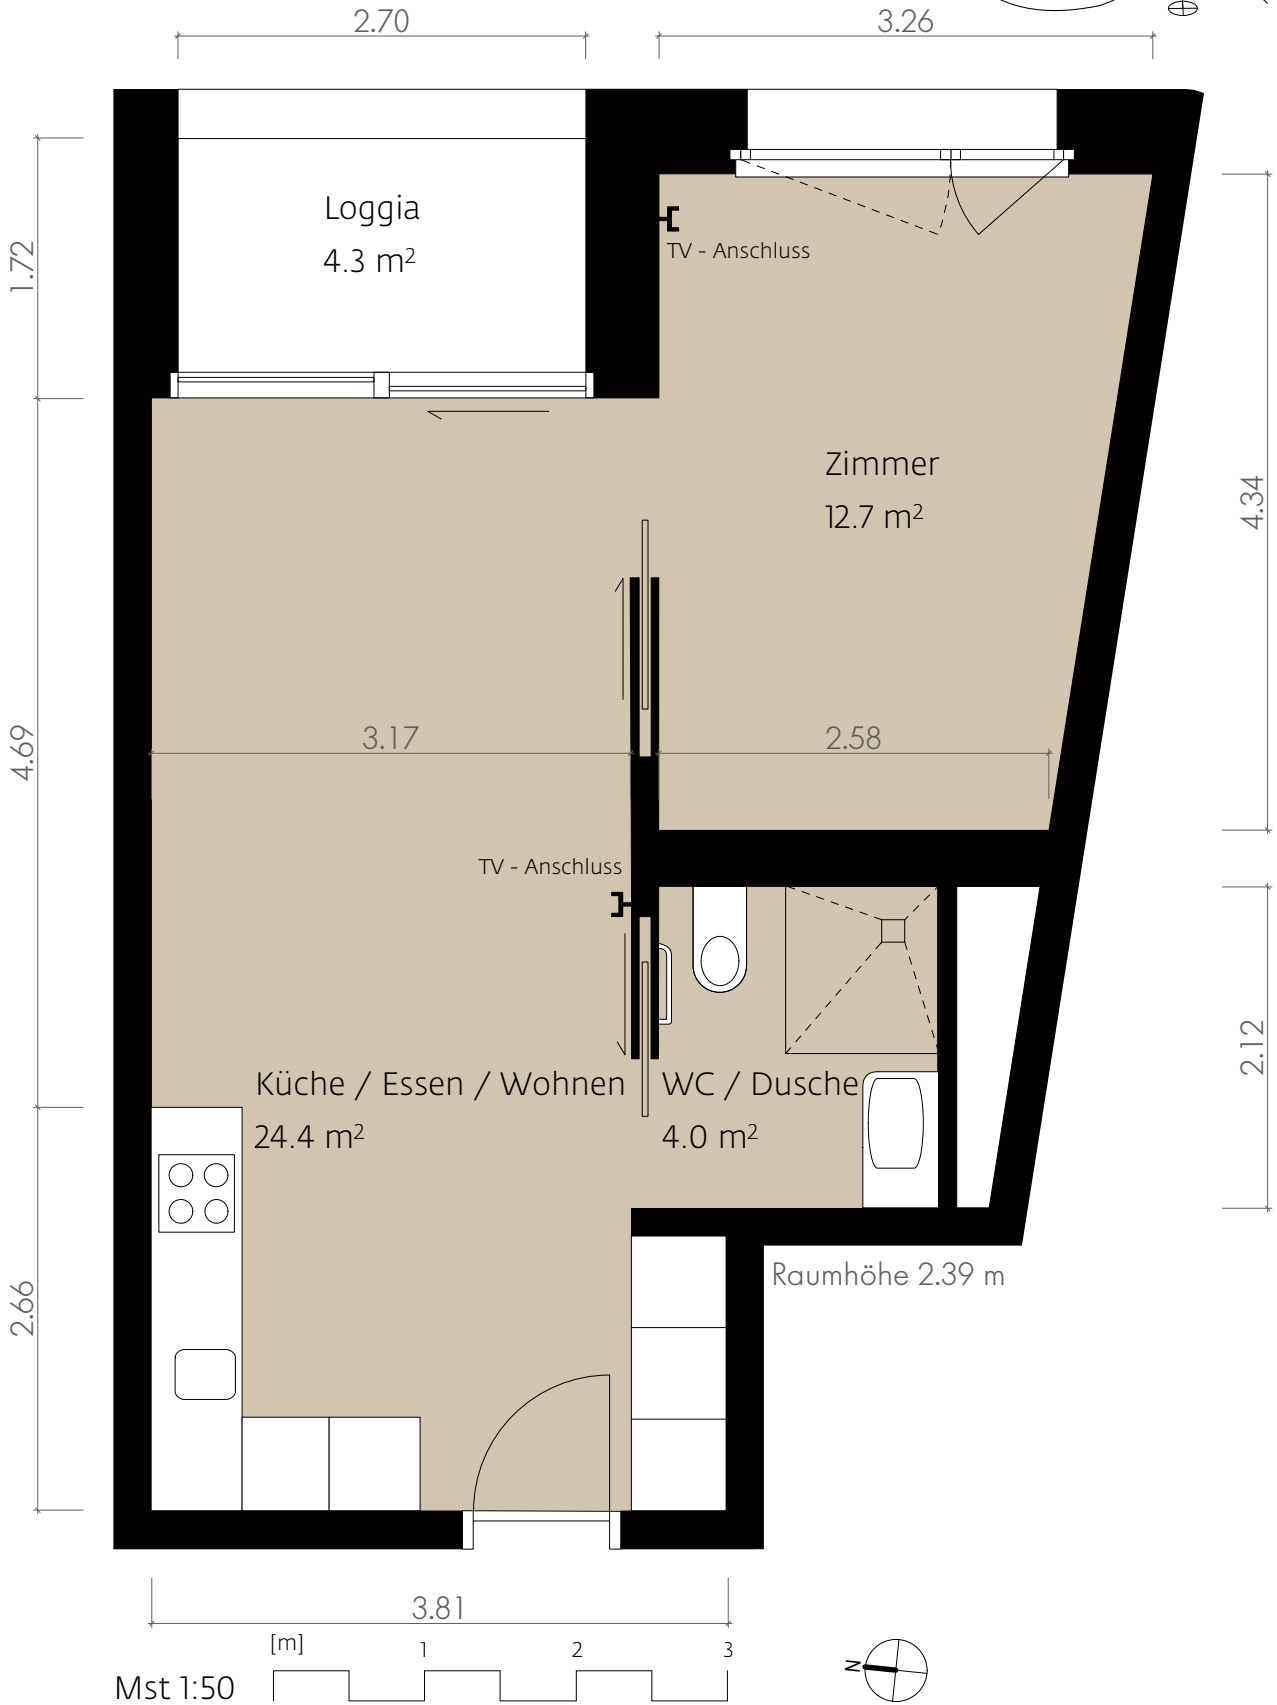

A

Haus Maigold 2.5 Zimmer Wohnung 49.4 m²

Raumhöhe 2.39 m

B

Haus Maigold 2.5 Zimmer Wohnung 50.3 m²

C

Haus Maigold 2.5 Zimmer Wohnung 41.1 m²

D

Haus Maigold 2.5 Zimmer Wohnung 58.5 m²

Raumhöhe 2.39 m

E

Haus Maigold 2.5 Zimmer Wohnung 58.1 m²

Raumhöhe 2.39 m

F

Haus Maigold 2.5 Zimmer Wohnung 58.0 m²

Raumhöhe 2.39 m

G

Haus Maigold 2.5 Zimmer Wohnung 58.0 m²

Raumhöhe 2.39 m

Mst 1:50

[m] 1 2 3