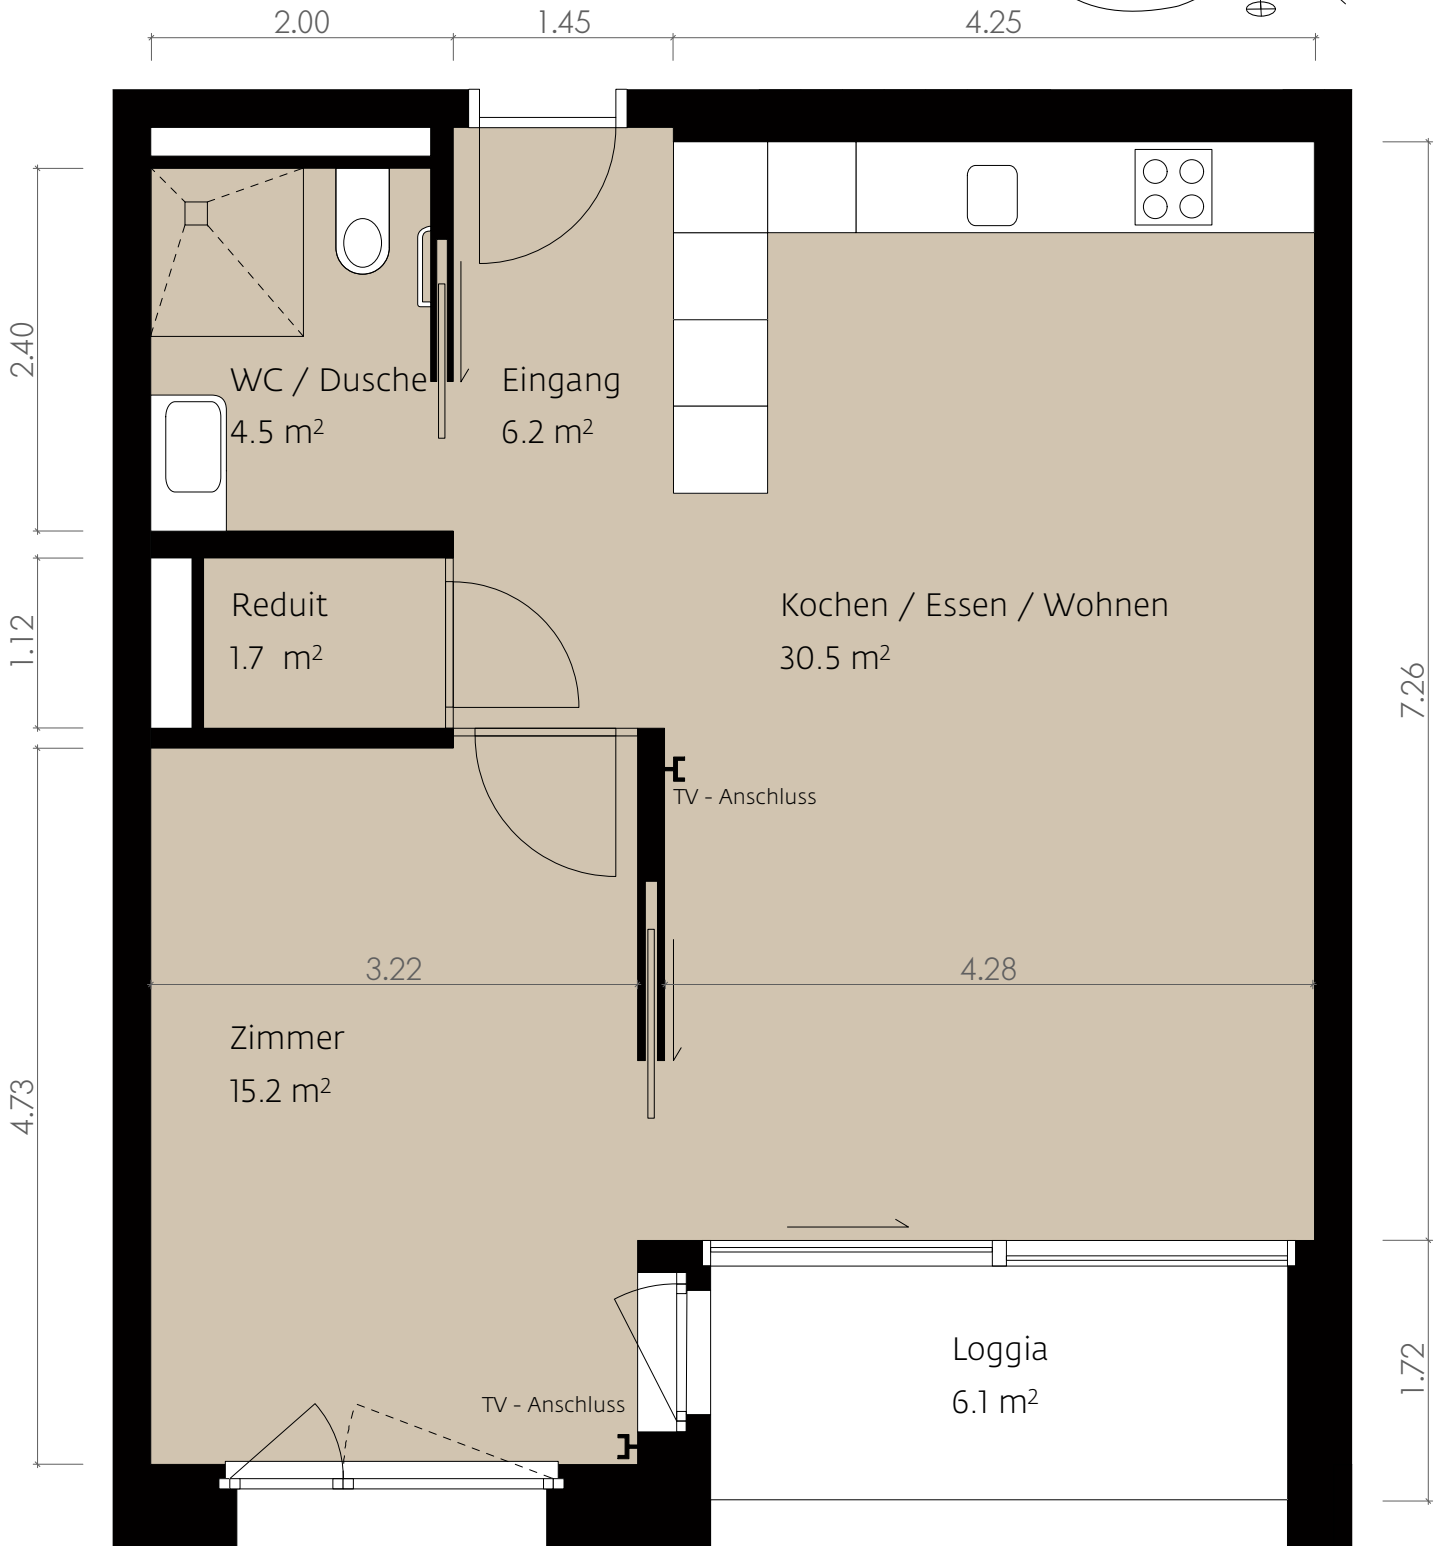

A

Haus Maigold 2.5 Zimmer Wohnung 49.4 m²

Raumhöhe 2.39 m

B

Haus Maigold 2.5 Zimmer Wohnung 50.3 m²

C

Haus Maigold 2.5 Zimmer Wohnung 41.1 m²

D

Haus Maigold 2.5 Zimmer Wohnung 58.5 m²

Raumhöhe 2.39 m

E

Haus Maigold 2.5 Zimmer Wohnung 58.1 m²

Raumhöhe 2.39 m

F

Haus Maigold 2.5 Zimmer Wohnung 58.0 m²

Raumhöhe 2.39 m

G

Haus Maigold 2.5 Zimmer Wohnung 58.0 m²

Raumhöhe 2.39 m

Mst 1:50

[m] 1 2 3