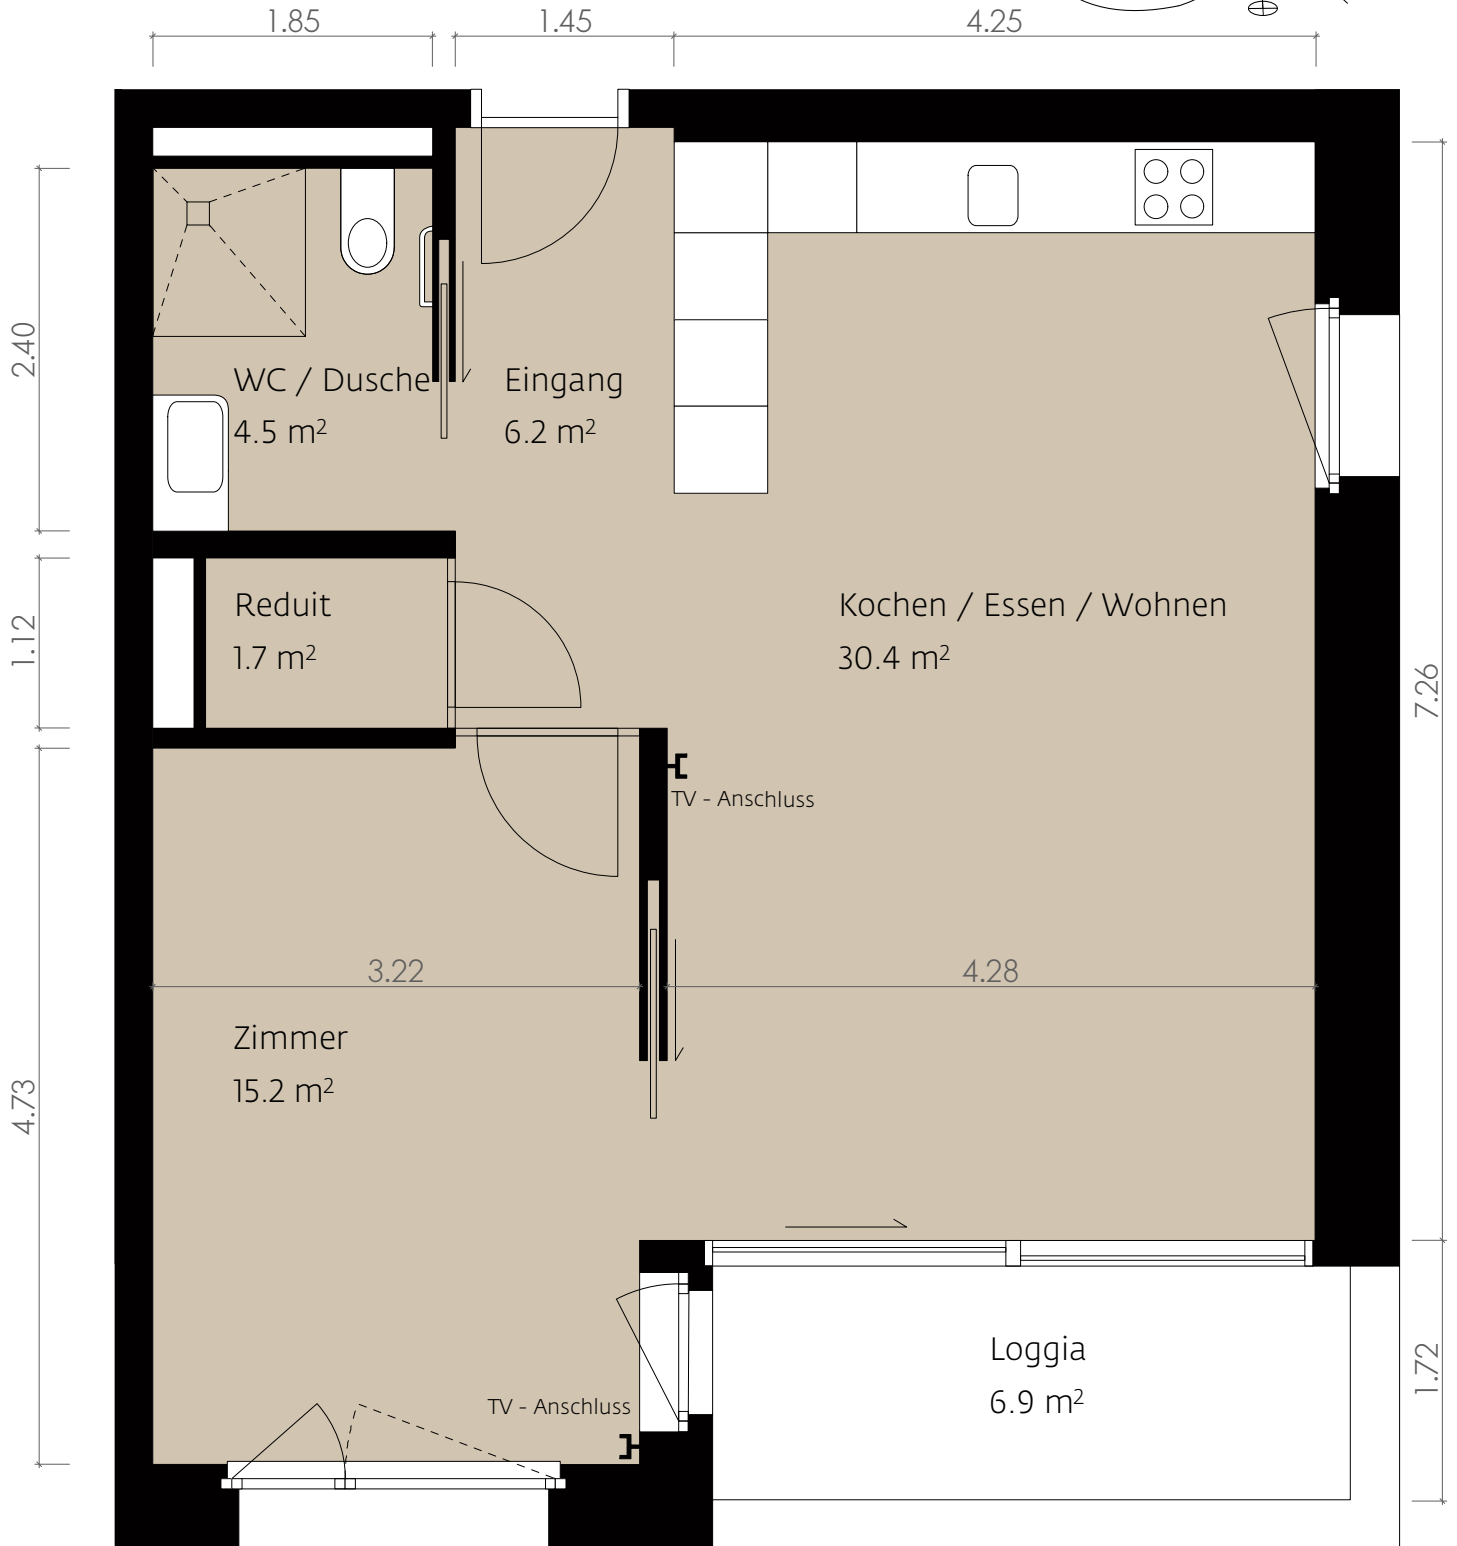

A

Haus Maigold 2.5 Zimmer Wohnung 49.4 m²

Raumhöhe 2.39 m

B

Haus Maigold 2.5 Zimmer Wohnung 50.3 m²

C

Haus Maigold 2.5 Zimmer Wohnung 41.1 m²

D

Haus Maigold 2.5 Zimmer Wohnung 58.5 m²

Raumhöhe 2.39 m

E

Haus Maigold 2.5 Zimmer Wohnung 58.1 m²

Raumhöhe 2.39 m

F

Haus Maigold 2.5 Zimmer Wohnung 58.0 m²

Raumhöhe 2.39 m

G

Haus Maigold 2.5 Zimmer Wohnung 58.0 m²

Raumhöhe 2.39 m

Mst 1:50

[m] 1 2 3